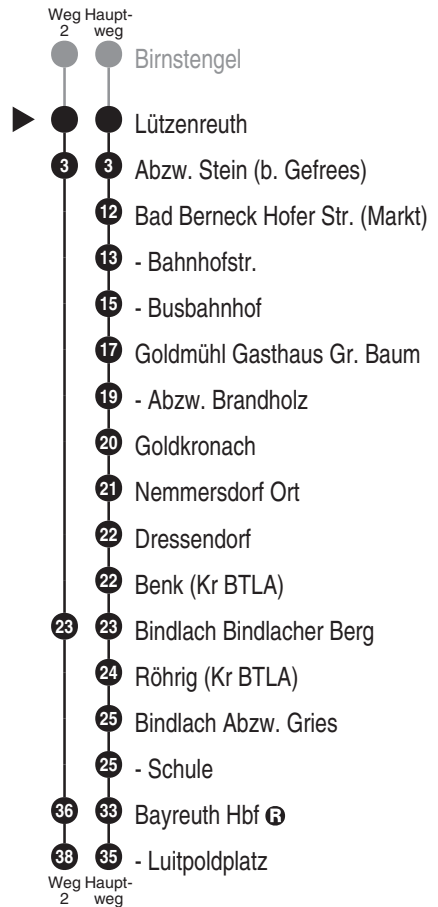

**OVF**

Omnibusverkehr Franken GmbH  
 NL Oberfranken; Verkaufsbüro Bayreuth  
 Tunnelstr. 15; 95448 Bayreuth

Tel. 0911 65005665  
 www.dbregiobus-bayern.de  
 kundendialog.regiobusbayern@  
 deutschebahn.com

**394.1**

Abfahrten auf Ihr Handy:  
 QR-Code abfotografieren

<http://m.vgn.de/ezm/ovf/de:09472:23337>

Abfahrtszeiten ab  
**Lützenreuth**

Richtung

**Bayreuth Luitpoldplatz**

Gültig ab 14.12.2025

Durchschnittliche Fahrzeiten in Minuten

Uhr	Montag - Freitag	Samstag	Sonn- / Feiertag	Uhr
4				4
5				5
6				6
7				7
8				8
9		45 <sup>2</sup> <sub>RBu1</sub>	15 <sup>RBu1</sup>	9
10				10
11		45 <sup>2</sup> <sub>RBu1</sub>	15 <sup>RBu1</sup>	11
12				12
13		45 <sup>2</sup> <sub>RBu1</sub>		13
14				14
15	15 <sup>RBu1</sup>		15 <sup>RBu1</sup>	15
16				16
17				17
18				18
19				19
20				20
21				21
22				22
23				23
0				0

Fahrten ohne Fahrwegangabe nehmen den Hauptweg  
 2 = fährt Weg 2

RBu1 = Rufbus: Nur zur Fahrt mit Ziel Bayreuth. Anmeldung bis spät. 60  
 Min. vor Fahrtbeginn, Tel. 0921/20208 (Taxi Kroter)