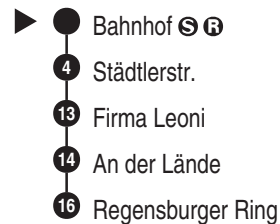

Änderungsfahrplan, gültig ab 26.01.2026

Uhr	Montag - Freitag	Uhr
4		4
5		5
6		6
7		7
8	33^{RBu}	8
9	33^{RBu}	9
10	33^{RBu}	10
11	33^{RBu}	11
12	33^{RBu}	12
13		13
14	03^{V01}_{RBu}	14
15		15
16		16
17		17
18	33^{RBu}	18
19	33^{RBu}	19
20		20
21	33^{RBu}	21
22		22
23		23
0		0

Zustiegszeiten sind Schätzwerte, je nach Anzahl der Fahrgäste und Haltestopps. Die genaue Abfahrtszeit teilt Ihnen die Taxidispozentrale mit.

Bitte beachten Sie zu dieser Linie die gesonderten Hinweise zur Benutzung der Bedarfsfahrten (Anrufsammeltaxi/AST bzw. Rufbus/RBu)

V01 = nur an Schultagen   RBu = Rufbus: Anmeldung min. 1 Stunde vor Fahrtantritt digital via App "VGN Fahrplan & Tickets"

(nach Bekanntgabe) oder unter Tel. 09171 979090.