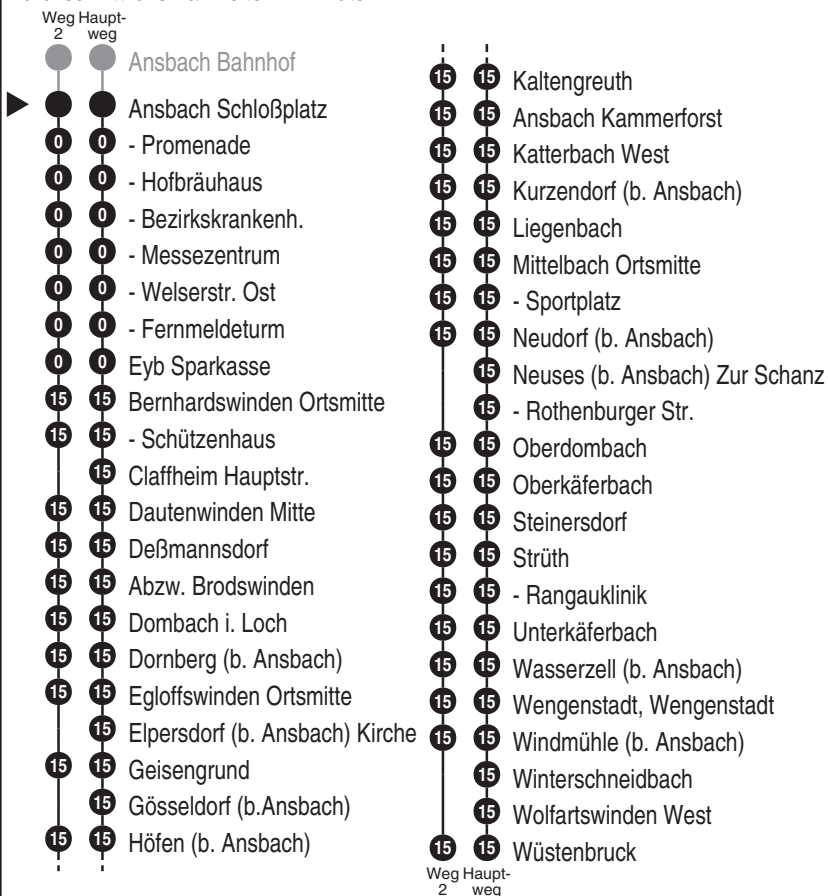

<http://m.vgn.de/ezm/de:09561:11111>

Abfahrtszeiten ab

**Ansbach Schloßplatz**

Richtung

**Wüstenbruck**

Gültig ab 14.12.2025

Durchschnittliche Fahrzeiten in Minuten

Uhr	Montag - Freitag	Samstag	Sonn- / Feiertag	Uhr
5	15 <sup>2</sup> <sub>RBu</sub>	15 <sup>AST</sup>		5
6	15 <sup>2</sup> <sub>RBu</sub>	15 <sup>AST</sup>		6
7	15 <sup>2</sup> <sub>RBu</sub>	15 <sup>AST</sup>		7
8	15 <sup>2</sup> <sub>RBu</sub>	15 <sup>RBu</sup>	15 <sup>AST</sup>	8
9	15 <sup>2</sup> <sub>RBu</sub>	15 <sup>RBu</sup>	15 <sup>AST</sup>	9
10	15 <sup>2</sup> <sub>RBu</sub>	15 <sup>RBu</sup>	15 <sup>AST</sup>	10
11	15 <sup>2</sup> <sub>RBu</sub>	15 <sup>RBu</sup>	15 <sup>AST</sup>	11
12	15 <sup>2</sup> <sub>RBu</sub>	15 <sup>RBu</sup>	15 <sup>AST</sup>	12
13	15 <sup>2</sup> <sub>RBu</sub>	15 <sup>RBu</sup>	15 <sup>AST</sup>	13
14	15 <sup>2</sup> <sub>RBu</sub>	15 <sup>RBu</sup>	15 <sup>AST</sup>	14
15	15 <sup>2</sup> <sub>RBu</sub>	15 <sup>RBu</sup>	15 <sup>AST</sup>	15
16	15 <sup>2</sup> <sub>RBu</sub>	15 <sup>RBu</sup>	15 <sup>AST</sup>	16
17	15 <sup>2</sup> <sub>RBu</sub>	15 <sup>RBu</sup>	15 <sup>AST</sup>	17
18	15 <sup>2</sup> <sub>RBu</sub>	15 <sup>RBu</sup>	15 <sup>AST</sup>	18
19	15 <sup>RBu</sup>	15 <sup>RBu</sup>	15 <sup>AST</sup>	19
20	15 <sup>RBu</sup>	15 <sup>RBu</sup>	15 <sup>AST</sup>	20
21	15 <sup>AST</sup>	15 <sup>AST</sup>	15 <sup>AST</sup>	21
22	15 <sup>AST</sup>	15 <sup>AST</sup>	15 <sup>AST</sup>	22
23	15 <sup>AST</sup>	15 <sup>AST</sup>		23
0	00 <sup>AST</sup> 35 <sup>AST</sup>	00 <sup>AST</sup> 35 <sup>AST</sup>		0
1	15 <sup>AST</sup>	15 <sup>AST</sup>		1
2	00 <sup>AST</sup> 55 <sup>V24</sup> <sub>AST</sub>	00 <sup>AST</sup> 55 <sup>AST</sup>	55 <sup>V24</sup> <sub>AST</sub>	2
3	55 <sup>V24</sup> <sub>AST</sub>	55 <sup>AST</sup>	55 <sup>V24</sup> <sub>AST</sub>	3