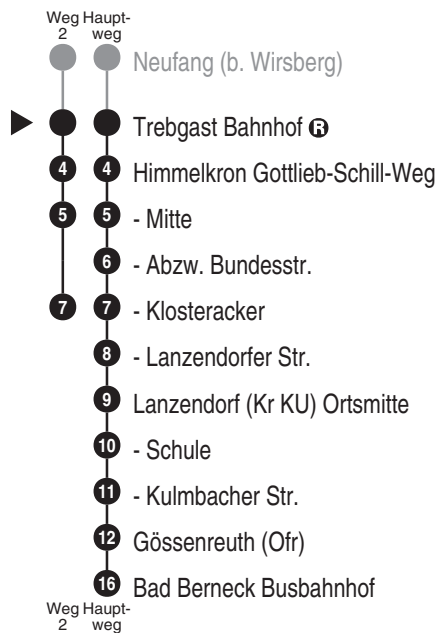

Abfahrten auf Ihr Handy:  
 QR-Code abfotografieren

<http://m.vgn.de/ezm/ovf/de:09477:3593>

Abfahrtszeiten ab  
**Trebgast Bahnhof**

Richtung

**Bad Berneck Busbahnhof**

Gültig ab 14.12.2025

Durchschnittliche Fahrzeiten in Minuten

Uhr	Montag - Freitag		Uhr
4			4
5			5
6			6
7			7
8			8
9	50 <sup>RB1</sup>		9
10			10
11			11
12			12
13			13
14	57 <sup>2</sup> <sub>RB1</sub>		14
15			15
16	57 <sup>RB1</sup>		16
17			17
18			18
19			19
20			20
21			21
22			22
23			23
0			0

Fahrten ohne Fahrwegangabe nehmen den Hauptweg  
 2 = fährt Weg 2

RB1 = Rufbus: telefonische Voranmeldung bis 60 Min. vor Fahrtbeginn an der ersten Haltestelle im  
 Fahrplan unter Tel. 09221 40 777 90 (6 bis 21 Uhr) oder unter [www.fahrtwunschzentrale.de](http://www.fahrtwunschzentrale.de)

Abfahrten auf Ihr Handy:  
 QR-Code abfotografieren

<http://m.vgn.de/ezm/ovf/de:09477:3593>

Abfahrtszeiten ab  
**Trebgast Bahnhof** ⓘ

Richtung  
**Himmelkron Kulmbacher Str.**

Gültig ab 14.12.2025

Durchschnittliche Fahrzeiten in Minuten