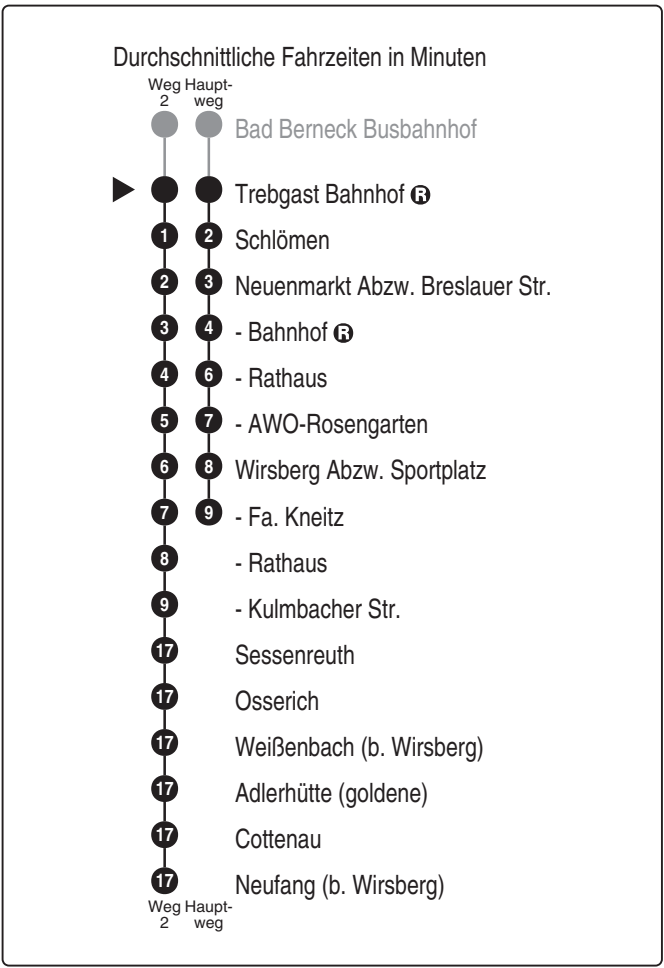

 Abfahrten auf Ihr Handy:  
 QR-Code abfotografieren

<http://m.vgn.de/ezm/ovf/de:09477:3593>

Abfahrtszeiten ab  
**Trebgast Bahnhof** 

Richtung  

**Wirsberg Fa. Kneitz**

  
**(Neufang (b. Wirsberg))**

Gültig ab 14.12.2025

Uhr	Montag - Freitag	Uhr
4		4
5		5
6		6
7	10 <sup>V14</sup> VB2	7
8	06 <sup>RB1</sup>	8
9		9
10		10
11	10 <sup>2</sup> RB1	11
12	36 <sup>RB1</sup>	12
13		13
14		14
15	10 <sup>RB1</sup>	15
16		16
17		17
18		18
19		19
20		20
21		21
22		22
23		23
0		0

Fahrten ohne Fahrwegangabe nehmen den Hauptweg VB2 = Variobus: telefonische Voranmeldung bis 18:00 Uhr am Vortag RB1 = Rufbus: telefonische Voranmeldung bis 60 Min. vor Fahrtbeginn an der ersten Haltestelle im Fahrplan unter Tel. 09221 40 777 90 (6 bis 18 Uhr) oder unter www.fahrtwunschzentrale.de  
 2 = fährt Weg 2 unter Tel. 09221 40 777 90 (6 bis 18 Uhr) oder unter www.fahrtwunschzentrale.de  
 V14 = nur an schulfreien Tagen