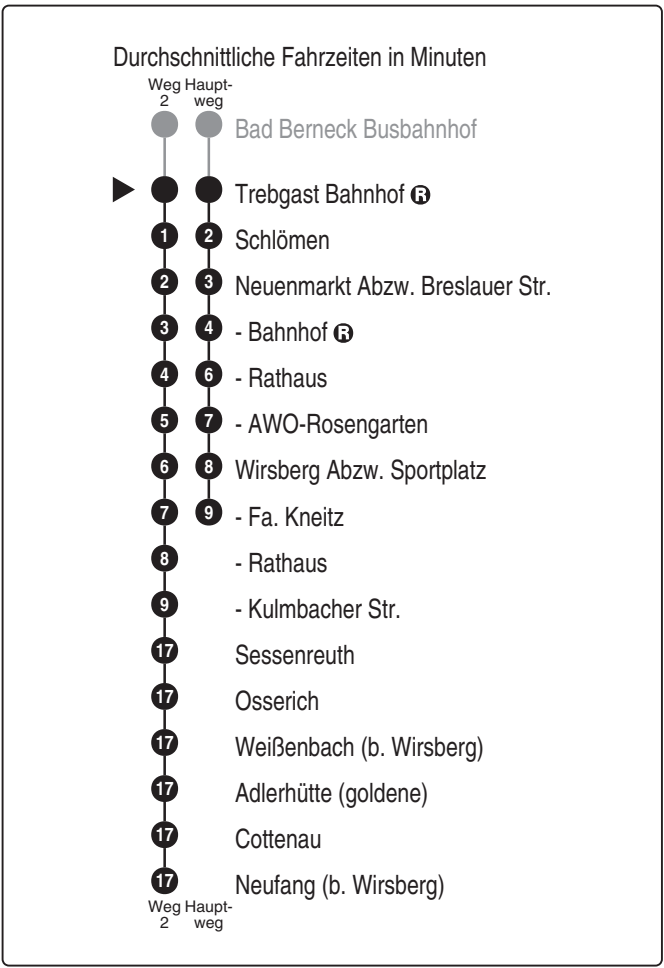

<http://m.vgn.de/ezm/ovf/de:09477:3593>

Abfahrtszeiten ab
Trebgast Bahnhof 

Richtung

Wirsberg Fa. Kneitz

(Neufang (b. Wirsberg))

Gültig ab 14.12.2025

Uhr	Montag - Freitag	Uhr
4		4
5		5
6		6
7	10 ^{V14} _{VB2}	7
8	06 ^{RB1}	8
9		9
10		10
11	10 ² _{RB1}	11
12	36 ^{RB1}	12
13		13
14		14
15	10 ^{RB1}	15
16		16
17		17
18		18
19		19
20		20
21		21
22		22
23		23
0		0

Fahrten ohne Fahrwegangabe nehmen den Hauptweg VB2 = Variobus: telefonische Voranmeldung bis 18:00 Uhr am Vortag RB1 = Rufbus: telefonische Voranmeldung bis 60 Min. vor Fahrtbeginn an der ersten Haltestelle im Fahrplan unter Tel. 09221 40 777 90 (6 bis 18 Uhr) oder unter www.fahrtwunschzentrale.de
 2 = fährt Weg 2 unter Tel. 09221 40 777 90 (6 bis 18 Uhr) oder unter www.fahrtwunschzentrale.de
 V14 = nur an schulfreien Tagen