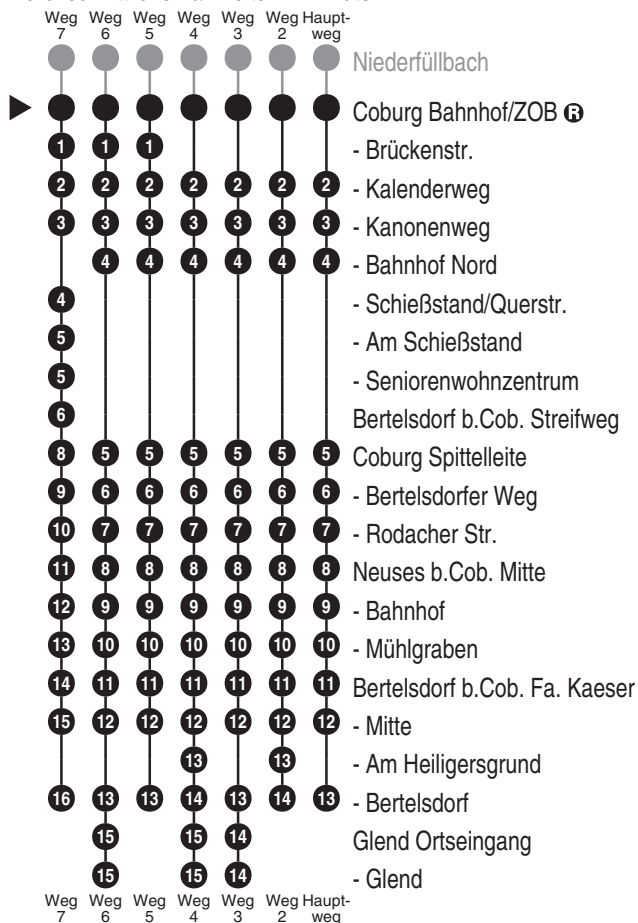

Bus
1401

SÜC
SÜC Bus und Aquaria GmbH
Bamberger Straße 2 - 6; 96450 Coburg
Tel. 09561 7491555
www.suec.de
kontakt@suec.de

VGN

Abfahrten auf Ihr Handy:
QR-Code abfotografieren

<http://m.vgn.de/ezm/ovf/de:09463:72000>

Abfahrtszeiten ab

Coburg Bahnhof/ZOB

Richtung

Bertelsdorf b.Cob.

(Glend)

Fahrplan, gültig ab 11.05.2026

Durchschnittliche Fahrzeiten in Minuten

Uhr	Montag - Freitag	Samstag	Sonn- / Feiertag	Uhr
4				4
5	33			5
6	03 33 ³ 48 [■]			6
7	18 ³ 48	28 ² 58 ²		7
8	28 58	28 58 ²		8
9	28 58	28 58		9
10	28 58	58		10
11	28 ³ 58	28 ³ 58	48 ⁵	11
12	28 58 ²	28 58 ²	28 ⁵	12
13	28 ⁴ 58	28 ³ 58	28 ⁶	13
14	28 ² 58	28 58	28 ⁷	14
15	28 58	28 ⁵	28 ⁵	15
16	28 58 ²	28 ⁵	28 ⁵	16
17	28 ³ 58 ²	28 ⁶	28 ⁶	17
18	28 58	28 ⁷	28 ⁷	18
19	28	28 ⁵	28 ⁵	19
20	18			20
21				21
22				22
23				23
0				0

Fahrten ohne Fahrwegangabe nehmen den Hauptweg

2...7 = fährt Weg 2 bis 7

■ = verkehrt bis Bertelsdorf b.Cob. Mitte