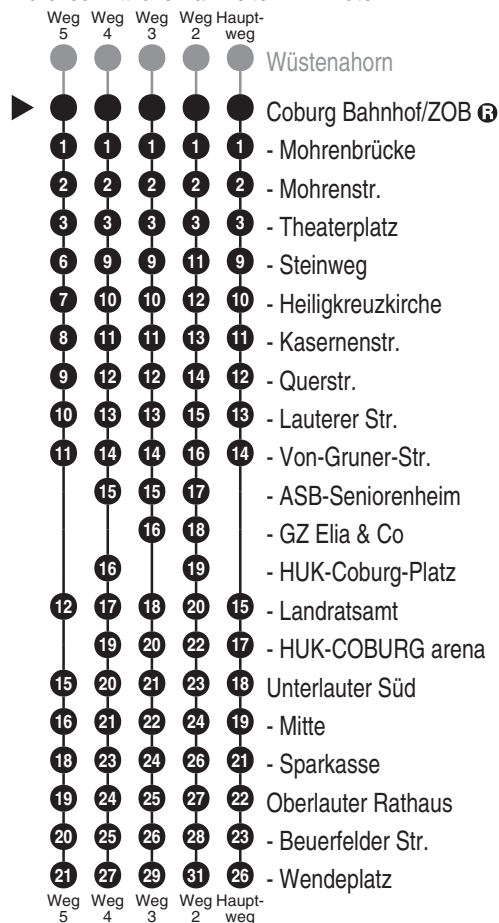

1402

SUC Bus und Aquaria GmbH
Bamberger Straße 2 - 6; 96450 Coburg
Tel. 09561 7491555
www.suc.de
kontakt@suc.de

Abfahrten auf Ihr Handy:
QR-Code abfotografieren

<http://m.vgn.de/ezm/ovf/de:09463:72000>

Abfahrtszeiten ab
Coburg Bahnhof/ZOB Ⓡ

Richtung
Oberlauter Wendepplatz

Fahrplan, gültig ab 04.05.2026

Durchschnittliche Fahrzeiten in Minuten

Uhr	Montag - Freitag	Samstag	Sonn- / Feiertag	Uhr
4				4
5	22 52			5
6	22 37			6
7	07 ⁴ 32	17 47		7
8	12 47	17 47		8
9	17 47	17 47		9
10	17 47	47		10
11	17 47	17 47		11
12	17 47	17 47	17 ³	12
13	15 ⁵ _{Vb3} 17 47	17 47	17 ³	13
14	17 47	17 47	17 ³	14
15	17 47	17 ³	17 ³	15
16	17 47	17 ³	17 ³	16
17	17 47	17 ³	17 ³	17
18	17 ² 47 ²	17 ³	17 ³	18
19	12 ²	12 ³ 55 [■]	12 ³ 55 [■]	19
20	02 ² 45 [■]			20
21				21
22				22
23				23
0				0

Fahrten ohne Fahrwegangabe nehmen den Hauptweg 2...5 = fährt Weg 2 bis 5 ■ = verkehrt bis Coburg Theaterplatz Vb3 = nur freitags an Schultagen