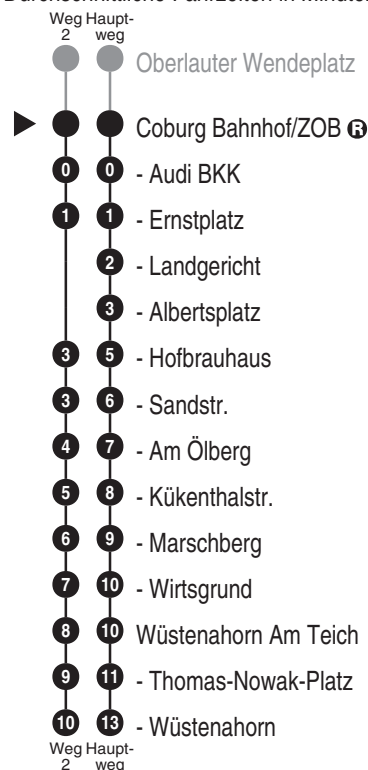

Bus

1402

SÜC SÜC Bus und Aquaria GmbH
Bamberger Straße 2 - 6; 96450 Coburg
Tel. 09561 7491555
www.suec.de
Und mehr. kontakt@suec.de

Abfahrten auf Ihr Handy:
QR-Code abfotografieren

<http://m.vgn.de/ezm/ovf/de:09463:72000>

Abfahrtszeiten ab

Coburg Bahnhof/ZOB 

Richtung

Wüstenahorn

Fahrplan, gültig ab 04.05.2026

Durchschnittliche Fahrzeiten in Minuten

Uhr	Montag - Freitag	Samstag	Sonn- / Feiertag	Uhr
4				4
5	33 ²			5
6	03 ² 33 ²			6
7	03 ² 33	13 43		7
8	13 43	13 43		8
9	13 43	13 43		9
10	13 43	13 43		10
11	13 43	43	48	11
12	13 43	13 43	28	12
13	13 43	13 43	28	13
14	13 43	13 43	28	14
15	13 43	28	28	15
16	13 43	28	28	16
17	13 43	28	28	17
18	13 43	28	28	18
19	28	28	28	19
20	18			20
21				21
22				22
23				23
0				0

Fahrten ohne Fahrwegangabe nehmen den Hauptweg

2 = fährt Weg 2