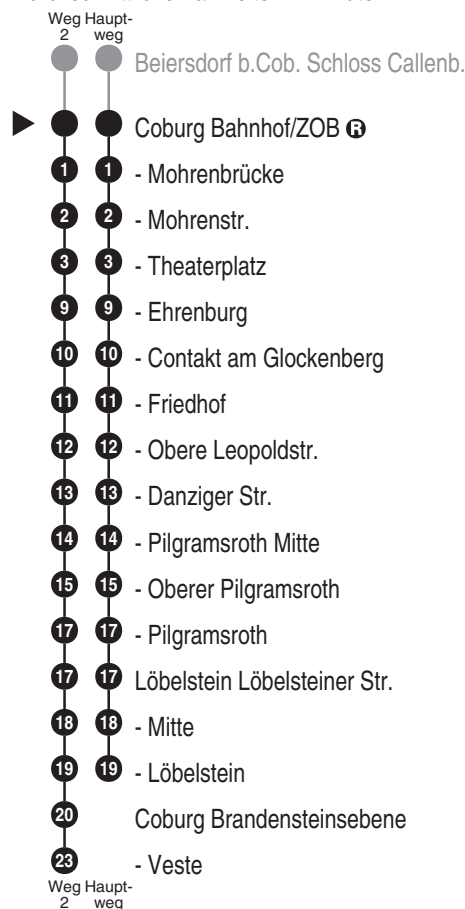

Bus

1405

SÜC SÜC Bus und Aquaria GmbH
Bamberger Straße 2 - 6; 96450 Coburg
Tel. 09561 7491555
www.suec.de
Und mehr. kontakt@suec.de

Abfahrten auf Ihr Handy:
QR-Code abfotografieren

<http://m.vgn.de/ezm/ovf/de:09463:72000>

Abfahrtszeiten ab

Coburg Bahnhof/ZOB 

Richtung

Löbelstein

(Coburg Veste)

Fahrplan, gültig ab 04.05.2026

Durchschnittliche Fahrzeiten in Minuten

Uhr	Montag - Freitag	Samstag	Sonn- / Feiertag	Uhr
4				4
5	22* 52			5
6	22 ² 52			6
7	34 59 ²	02 32		7
8	32	02 32		8
9	02 ² 32	02 ² 32		9
10	02 32	32 ²		10
11	02 ² 32	02 32 ²		11
12	02 32	02 32 ²	17 ²	12
13	02 ² 32 ²	02 32 ²	17 ²	13
14	02 32	02 32	17 ²	14
15	02 ² 32	17 ²	17 ²	15
16	02 32	17 ²	17 ²	16
17	02 ² 32	17 ²	17 ²	17
18	02 32	17 ²	17 ²	18
19	12*	12* 51 [■]	12* 51 [■]	19
20	02* 41 [■]			20
21				21
22				22
23				23
0				0

Fahrten ohne Fahrwegangabe nehmen den Hauptweg

2 = fährt Weg 2

■ = verkehrt bis Coburg Theaterplatz

✱ = verkehrt bis Coburg Pilgramsroth