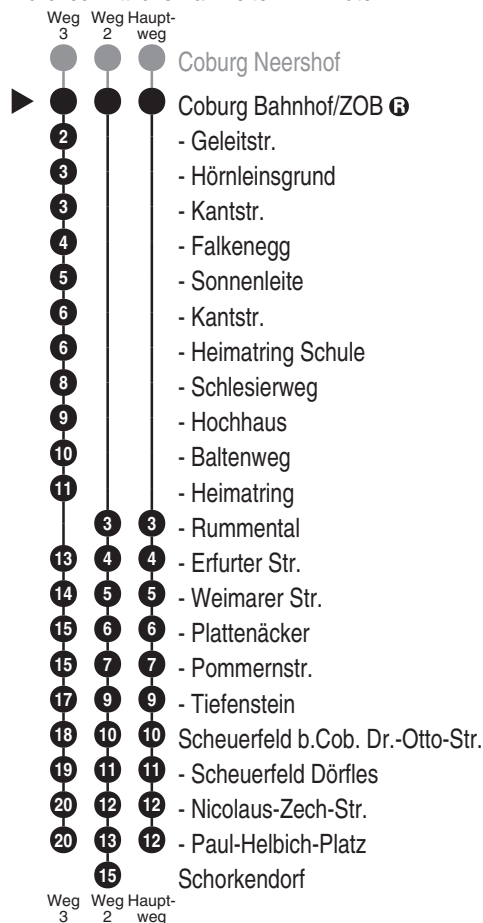

Bus

1407

SÜC SÜC Bus und Aquaria GmbH
Bamberger Straße 2 - 6; 96450 Coburg
Tel. 09561 7491555
www.suec.de
Und mehr. kontakt@suec.de

Abfahrten auf Ihr Handy:
QR-Code abfotografieren

<http://m.vgn.de/ezm/ovf/de:09463:72000>

Abfahrtszeiten ab

Coburg Bahnhof/ZOB 

Richtung

Scheuerfeld b.Cob. P.-Helbich-Pl.

(Schorkendorf)

Fahrplan, gültig ab 04.05.2026

Durchschnittliche Fahrzeiten in Minuten

Uhr	Montag - Freitag	Samstag	Sonn- / Feiertag	Uhr
4				4
5	33 ²			5
6	03 ² 33 ²			6
7	03 ² 33 ²	13 ² 43 ²		7
8	13 ² 43 ²	13 ² 43 ²		8
9	13 43	13 43		9
10	13 43	13 43		10
11	13 43	43	28 ³	11
12	13 43	13 43	28 ³	12
13	13 43	13 43	28 ³	13
14	13 43	13 43	28 ³	14
15	13 43	28 ³	28 ³	15
16	13 43	28 ³	28 ³	16
17	13 43	28 ³	28 ³	17
18	13 43	28 ³	28 ³	18
19	28	28 ³	28 ³	19
20	18 ³			20
21				21
22				22
23				23
0				0

Fahrten ohne Fahrwegangabe nehmen den Hauptweg

2...3 = fährt Weg 2 bis 3