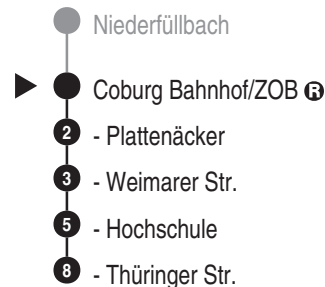

Bus

1422

SÜC Bus und Aquaria GmbH
 Bamberger Straße 2 - 6; 96450 Coburg
Tel. 09561 7491555
 www.suec.de
 Und mehr. kontakt@suec.de

Abfahrten auf Ihr Handy:
 QR-Code abfotografieren

<http://m.vgn.de/ezm/ovf/de:09463:72000>

Abfahrtszeiten ab

Coburg Bahnhof/ZOB

Richtung

Coburg Thüringer Str.

Fahrplan, gültig ab 03.04.2026

Durchschnittliche Fahrzeiten in Minuten

Uhr	Montag - Freitag	Uhr
4		4
5		5
6		6
7	32 ^{V01}	7
8		8
9		9
10		10
11		11
12		12
13		13
14		14
15		15
16		16
17		17
18		18
19		19
20		20
21		21
22		22
23		23
0		0

V01 = nur an Schultagen