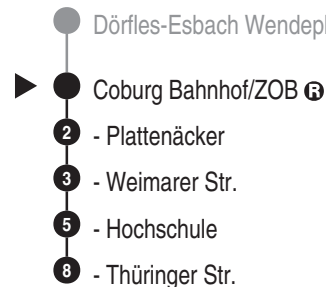

Bus

1423

SÜC Bus und Aquaria GmbH
 Bamberger Straße 2 - 6; 96450 Coburg
Tel. 09561 7491555
 www.suec.de
 Und mehr. kontakt@suec.de

Abfahrten auf Ihr Handy:
 QR-Code abfotografieren

<http://m.vgn.de/ezm/ovf/de:09463:72000>

Abfahrtszeiten ab

Coburg Bahnhof/ZOB

Richtung

Coburg Thüringer Str.

Fahrplan, gültig ab 03.04.2026

Durchschnittliche Fahrzeiten in Minuten

Uhr	Montag - Freitag	Uhr
4		4
5		5
6		6
7	12 ^{V01}	7
8		8
9		9
10		10
11		11
12		12
13		13
14		14
15		15
16		16
17		17
18		18
19		19
20		20
21		21
22		22
23		23
0		0

V01 = nur an Schultagen

Bus

1423

SÜC Bus und Aquaria GmbH
 Bamberger Straße 2 - 6; 96450 Coburg
Tel. 09561 7491555
 www.suec.de
 Und mehr. kontakt@suec.de

Abfahrten auf Ihr Handy:
 QR-Code abfotografieren

<http://m.vgn.de/ezm/ovf/de:09463:72000>

Abfahrtszeiten ab

Coburg Bahnhof/ZOB

Richtung

Coburg G.-Hirschfeld-Ring

Fahrplan, gültig ab 03.04.2026

Durchschnittliche Fahrzeiten in Minuten

Uhr	Montag - Freitag	Uhr
4		4
5		5
6		6
7	38 ^{V01}	7
8		8
9		9
10		10
11		11
12		12
13		13
14		14
15		15
16		16
17		17
18		18
19		19
20		20
21		21
22		22
23		23
0		0