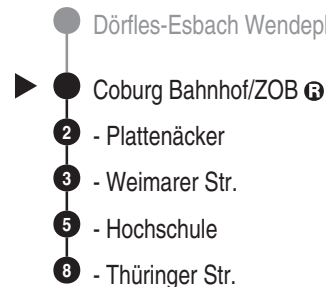

Bus

1423

SÜC Bus und Aquaria GmbH
 Bamberger Straße 2 - 6; 96450 Coburg
Tel. 09561 7491555
 www.suec.de
 Und mehr. kontakt@suec.de

Abfahrten auf Ihr Handy:
 QR-Code abfotografieren

<http://m.vgn.de/ezm/ovf/de:09463:72000>

Abfahrtszeiten ab

Coburg Bahnhof/ZOB

Richtung

Coburg Thüringer Str.

Gültig ab 14.12.2025

Durchschnittliche Fahrzeiten in Minuten

Uhr	Montag - Freitag		Uhr
4			4
5			5
6			6
7	12 ^{V01}		7
8			8
9			9
10			10
11			11
12			12
13			13
14			14
15			15
16			16
17			17
18			18
19			19
20			20
21			21
22			22
23			23
0			0

V01 = nur an Schultagen

Bus

1423

SÜC Bus und Aquaria GmbH
 Bamberger Straße 2 - 6; 96450 Coburg
Tel. 09561 7491555
 www.suec.de
 Und mehr. kontakt@suec.de

Abfahrten auf Ihr Handy:
 QR-Code abfotografieren

<http://m.vgn.de/ezm/ovf/de:09463:72000>

Abfahrtszeiten ab

Coburg Bahnhof/ZOB

Richtung

Coburg G.-Hirschfeld-Ring

Gültig ab 14.12.2025

Durchschnittliche Fahrzeiten in Minuten

- Scheuerfeld b.Cob. Fr.-Lutter-Str.
- ▶ ● Coburg Bahnhof/ZOB
- 1 - Mohrenbrücke
- 2 - Mohrenstr.
- 3 - Theaterplatz
- 9 - Ehrenburg
- 10 - Contact am Glockenberg
- 11 - Friedhof
- 12 - Eckardsberg
- 13 - G.-Hirschfeld-Ring