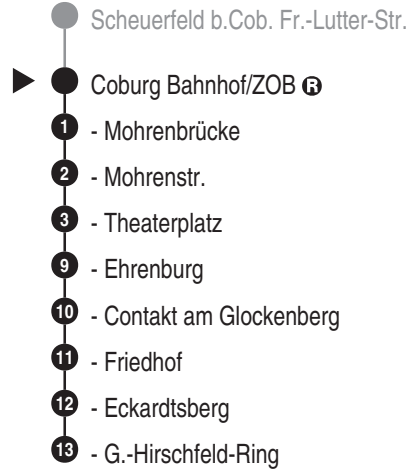

Abfahrtszeiten ab

Coburg Bahnhof/ZOB

Richtung

Coburg Thüringer Str.

Fahrplan, gültig ab 03.04.2026

Durchschnittliche Fahrzeiten in Minuten

Uhr	Montag - Freitag	Uhr
4		4
5		5
6		6
7	12 ^{V01}	7
8		8
9		9
10		10
11		11
12		12
13		13
14		14
15		15
16		16
17		17
18		18
19		19
20		20
21		21
22		22
23		23
0		0

V01 = nur an Schultagen

Bus

1423

SÜC Bus und Aquaria GmbH
 Bamberger Straße 2 - 6; 96450 Coburg
Tel. 09561 7491555
 www.suec.de
 Und mehr. kontakt@suec.de

Abfahrten auf Ihr Handy:
 QR-Code abfotografieren

<http://m.vgn.de/ezm/ovf/de:09463:72000>

Abfahrtszeiten ab

Coburg Bahnhof/ZOB

Richtung

Coburg G.-Hirschfeld-Ring

Fahrplan, gültig ab 03.04.2026

Durchschnittliche Fahrzeiten in Minuten

Uhr	Montag - Freitag	Uhr
4		4
5		5
6		6
7	38 ^{V01}	7
8		8
9		9
10		10
11		11
12		12
13		13
14		14
15		15
16		16
17		17
18		18
19		19
20		20
21		21
22		22
23		23
0		0

V01 = nur an Schultagen