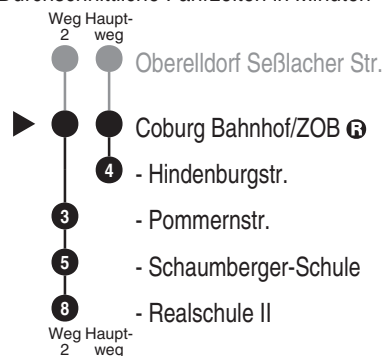

Bus
1451

OVF

Omnibusverkehr Franken GmbH
NL Mittelfranken; Verkaufsbüro Nürnberg
Breslauer Str. 376; 90471 Nürnberg
Tel. 09561 3550535
www.dbregiobus-bayern.de
kundendialog.regiobusbayern@
deutschebahn.com

Abfahrten auf Ihr Handy:
QR-Code abfotografieren

<http://m.vgn.de/ezm/ovf/de:09463:72000>

Abfahrtszeiten ab

Coburg Bahnhof/ZOB

Richtung

Coburg Hindenburgstr.

(Coburg Realschule II)

Gültig ab 14.12.2025

Durchschnittliche Fahrzeiten in Minuten

Uhr	Montag - Freitag	Samstag	Sonn- / Feiertag	Uhr
4				4
5	29			5
6	29 46			6
7	27 29^{V01} 30²_{V01}	33		7
8	34			8
9	34	33	31	9
10	34			10
11	34	33	31	11
12	34			12
13	33	33	31	13
14	34			14
15	34	33	31	15
16	34			16
17	34	31	31	17
18	36			18
19	32	31	31	19
20	32			20
21	32	31	31	21
22	32			22
23	32			23
0				0

Am 24. und 31. Dezember Betrieb wie Samstag

Die Haltestellen Abzw. Hattersdorf bis Oberellendorf Seßlacher Str. können nur angefahren werden, wenn es die Witterungsverhältnisse gestatten.

Fahrten ohne Fahrwegangabe nehmen den Hauptweg 2 = fährt Weg 2 V01 = nur an Schultagen