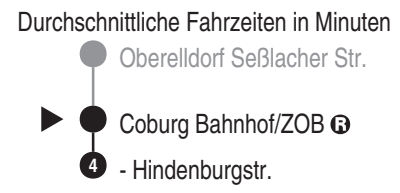

 Abfahrten auf Ihr Handy:
 QR-Code abfotografieren

<http://m.vgn.de/ezm/ovf/de:09463:72000>

Abfahrtszeiten ab
Coburg Bahnhof/ZOB 

Richtung
Coburg Hindenburgstr.

Gültig ab 14.12.2025

| Uhr | Montag - Freitag | Samstag | Sonn- / Feiertag | Uhr |
|-----|----------------------|---------|------------------|-----|
| 4 | | | | 4 |
| 5 | 29 | | | 5 |
| 6 | 29 46 | | | 6 |
| 7 | 27 29 ^{V01} | 33 | | 7 |
| 8 | 34 | | | 8 |
| 9 | 34 | 33 | 31 | 9 |
| 10 | 34 | | | 10 |
| 11 | 34 | 33 | 31 | 11 |
| 12 | 34 | | | 12 |
| 13 | 33 | 33 | 31 | 13 |
| 14 | 34 | | | 14 |
| 15 | 34 | 33 | 31 | 15 |
| 16 | 34 | | | 16 |
| 17 | 34 | 31 | 31 | 17 |
| 18 | 36 | | | 18 |
| 19 | 32 | 31 | 31 | 19 |
| 20 | 32 | | | 20 |
| 21 | 32 | 31 | 31 | 21 |
| 22 | 32 | | | 22 |
| 23 | 32 | | | 23 |
| 0 | | | | 0 |