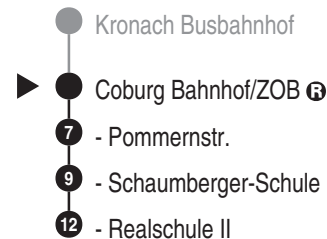

Abfahrten auf Ihr Handy:
 QR-Code abfotografieren

<http://m.vgn.de/ezm/ovf/de:09463:72000>

Abfahrtszeiten ab

Coburg Bahnhof/ZOB 

Richtung

Coburg Realschule II

Durchschnittliche Fahrzeiten in Minuten

Gültig ab 14.12.2025