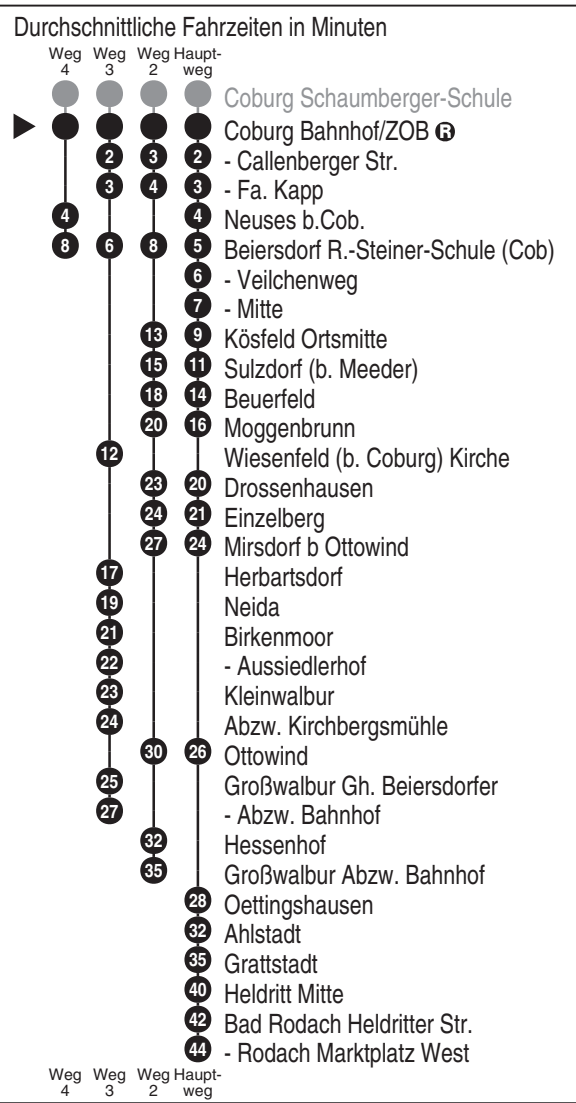

VGN

Abfahrten auf Ihr Handy:
QR-Code abfotografieren

<http://m.vgn.de/ezm/ovf/de:09463:72000>

Abfahrtszeiten ab
Coburg Bahnhof/ZOB

Richtung
Bad Rodach Marktplatz Ost

Gültig ab 14.12.2025

- Durchschnittliche Fahrzeiten in Minuten
- WegHaupt-
2 weg
- 1 Coburg Hindenburgstr.
 - 1 Coburg Bahnhof/ZOB
 - 1 - Ketschenanger (Bstg 1)
 - 2 - Ketschenanger (Bstg 2)
 - 3 - Schaumberger-Schule
 - 4 - EsCo - Park
 - 5 - Küregrund
 - 6 - Callenberger Str.
 - 7 - Fa. Kapp
 - 8 Neuses b.Cob. Mitte
 - 9 Beiersdorf R.-Steiner-Schule (Cob)
 - 10 - Veilchenweg
 - 11 - Mitte
 - 12 Kösfeld Ortsmitte
 - 13 Sulzdorf (b. Meeder)
 - 14 Beuerfeld
 - 15 Moggenbrunn
 - 16 Wiesenfeld (b. Coburg) Kirche
 - 17 - Friedhof
 - 18 Meeder Bahnhof
 - 19 - Sparkasse
 - 20 Drossenhausen
 - 21 Einzelberg
 - 22 Mirsdorf b Ottowind
 - 23 Herbartsdorf
 - 24 Neida
 - 25 Birkenmoor
 - 26 - Aussiedlerhof
 - 27 Kleinwalbur
 - 28 Abzw. Kirchbergsmühle
 - 29 Ottowind
 - 30 Großwalbur Gh. Beiersdorfer
 - 31 - Abzw. Bahnhof
 - 32 Hessenhof

Uhr	Montag - Freitag	Uhr
4		4
5		5
6		6
7		7
8	25 ^{RBu} _{T24}	8
9		9
10	20 ^{RBu} _{T24}	10
11	34 ^{2.V6p} _{RBu}	11
12		12
13		13
14	05 ^{RBu} _{T24}	14
15		15
16		16
17		17
18		18
19	35 ^{RBu}	19
20		20
21		21
22		22
23		23

Abfahren auf Ihr Handy:
 QR-Code abfotografieren

<http://m.vgn.de/ezm/ovf/de:09463:72000>

Abfahrtszeiten ab
Coburg Bahnhof/ZOB
 Richtung
Bad Rodach Marktplatz West

Gültig ab 14.12.2025

Uhr	Montag - Freitag	Uhr
4		4
5		5
6		6
7	38 ⁴ _{V01}	7
8		8
9		9
10		10
11		11
12		12
13	20 ² _{V01} 25 ³ _{V01}	13
14		14
15		15
16	10	16
17		17
18		18
19		19
20		20
21		21
22		22