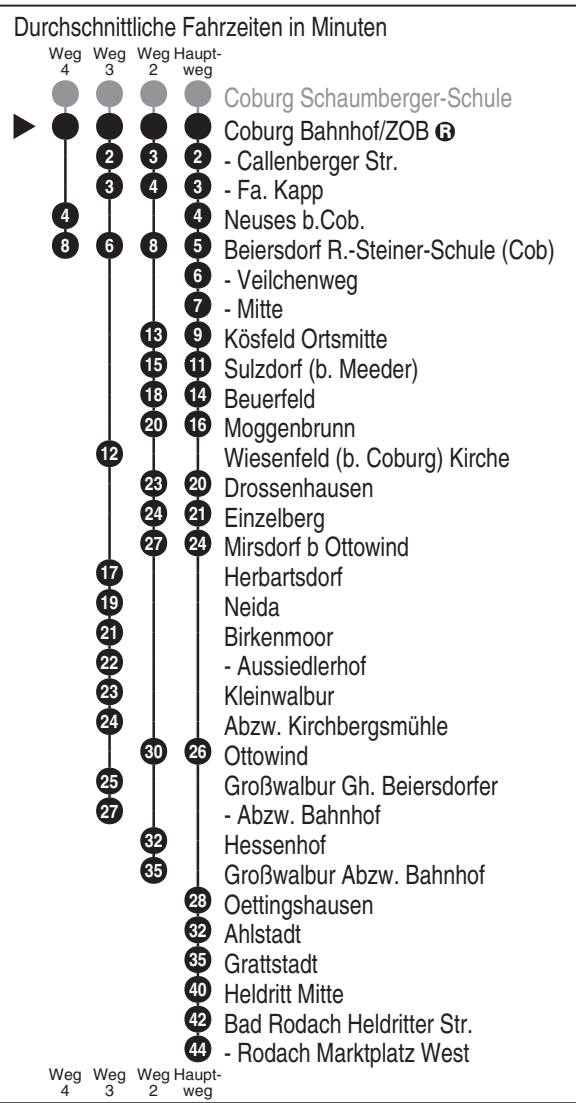

WegHaupt- 2 weg	●	Coburg Hindenburgstr.	33	33	Elsa Abzw. Staatsstr.
	●	Coburg Bahnhof/ZOB	34	34	- Ortsmitte
	1	- Ketschenanger (Bstg 1)	35	35	Oettingshausen
	2	- Ketschenanger (Bstg 2)	36	36	Ahlstadt
	3	- Schaumberger-Schule	37	37	Grattstadt
	4	- EsCo - Park	38	38	Heldritt Mitte
	5	- Küregrund	39	39	- West
	6	- Callenberger Str.	40	40	Breitenau (Ofr) Abzw. Kreisstr.
	7	- Fa. Kapp	41	41	- Abzw. Staatsstr.
	8	Neuses b.Cob. Mitte	42	42	- Ortsmitte
	9	Beiersdorf R.-Steiner-Schule (Cob)	43	43	- Schulbushaltestelle
	10	- Veilchenweg	44	44	Schweighof (Oberfr)
	11	- Mitte	45	45	Carlshan
	12	Kösfeld Ortsmitte	46	46	Mährenhausen
	13	Sulzdorf (b. Meeder)	48	48	Sülzfeld (Rodach)
	14	Beuerfeld	50	50	Niederndorf (Rodach)
	15	Moggenbrunn	52	52	Gauerstadt
	16	Wiesenfeld (b. Coburg) Kirche	54	54	Lempertshausen
	17	- Friedhof	56	56	Roßfeld (Oberfr)
	18	Meeder Bahnhof	58	58	Rudelsdorf (Ofr)
	19	- Sparkasse	60	60	Bad Rodach Volksschule
	20	Drossenhausen	62	62	- Rodach Coburger Str.
	21	Einzelberg	64	64	- Rodach Marktplatz West
	22	Mirsdorf b Ottowind	66	66	- Rodach Thermalbad
	23	Herbartsdorf	68	68	- Rodach Kurklinik
	24	Neida	70	70	- Rodach Thermalbadstr.
	25	Birkenmoor	72	72	- Rodach Heldritter Str.
	26	- Aussiedlerhof	74	74	- Rodach Habermaaß Werk I
	27	Kleinwalbur	76	76	- Rodach Heldburger Str.
	28	Abzw. Kirchbergsmühle	78	78	- Rodach Habermaaß Werk III
	29	Ottowind	80	80	- Rodach Fa. Valeo
	30	Großwalbur Gh. Beiersdorfer	82	82	- Bahnhof
	31	- Abzw. Bahnhof	86	86	- Rodach Marktplatz Ost
	32	Hessenhof			
			WegHaupt- 2 weg		

Abfahren auf Ihr Handy:
 QR-Code abfotografieren

<http://m.vgn.de/ezm/ovf/de:09463:72000>

Abfahrtszeiten ab
Coburg Bahnhof/ZOB
 Richtung
Bad Rodach Marktplatz West

Gültig ab 14.12.2025

Uhr	Montag - Freitag	Uhr
4		4
5		5
6		6
7	38 ⁴ _{V01}	7
8		8
9		9
10		10
11		11
12		12
13	20 ² _{V01} 25 ³ _{V01}	13
14		14
15		15
16	10	16
17		17
18		18
19		19
20		20
21		21
22		22