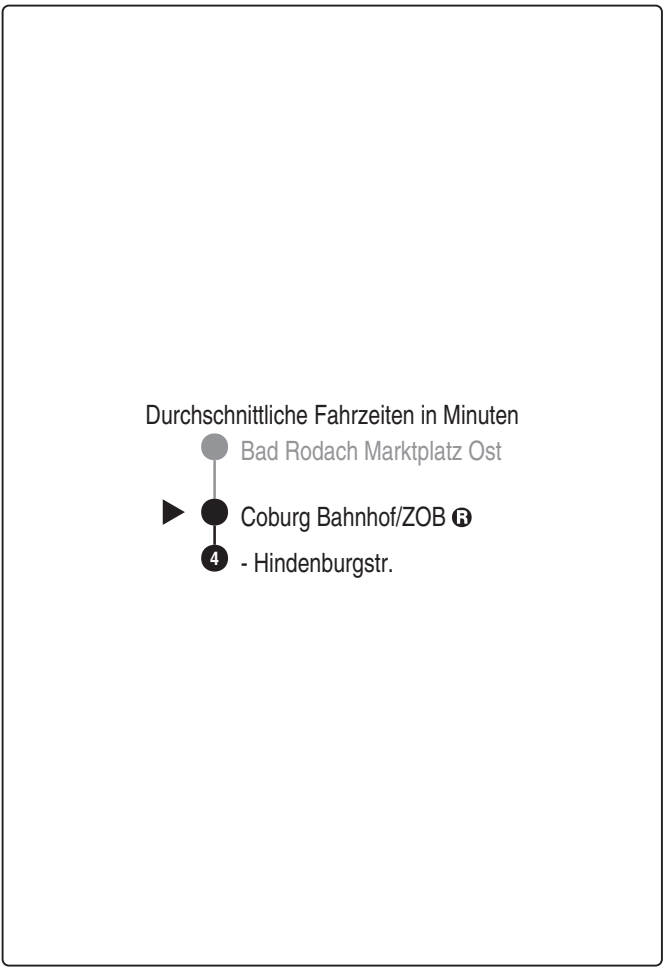

Abfahrten auf Ihr Handy:
QR-Code abfotografieren

<http://m.vgn.de/ezm/ovf/de:09463:72000>

Abfahrtszeiten ab
Coburg Bahnhof/ZOB 

Richtung
Coburg Hindenburgstr.

Gültig ab 14.12.2025

Uhr	Montag - Freitag	Uhr
4		4
5		5
6		6
7		7
8		8
9	47 ^{RBu} T24	9
10		10
11	42 ^{RBu} T24	11
12		12
13		13
14		14
15	27 ^{RBu} T24	15
16		16
17		17
18		18
19		19
20		20
21		21
22		22
23		23
0		0