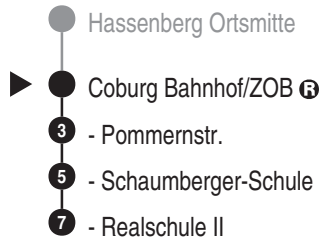

Abfahrten auf Ihr Handy:
 QR-Code abfotografieren

<http://m.vgn.de/ezm/ovf/de:09463:72000>

Abfahrtszeiten ab
Coburg Bahnhof/ZOB

Richtung
Coburg Realschule II

Gültig ab 14.12.2025

Durchschnittliche Fahrzeiten in Minuten

Uhr	Montag - Freitag	Uhr
4		4
5		5
6		6
7	37 ^{V01}	7
8		8
9		9
10		10
11		11
12		12
13		13
14		14
15		15
16		16
17		17
18		18
19		19
20		20
21		21
22		22
23		23
0		0

An schulfreien Tagen kein Linienverkehr
 V01 = nur an Schultagen