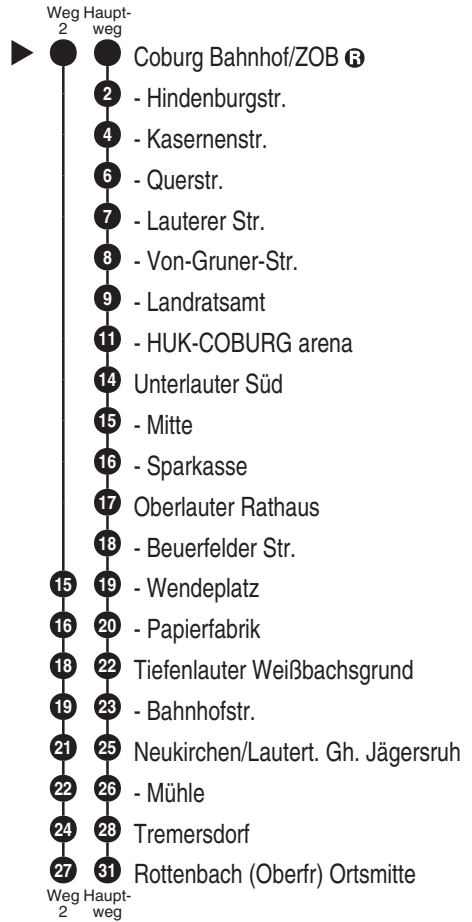

Abfahrten auf Ihr Handy:
 QR-Code abfotografieren

<http://m.vgn.de/ezm/ovf/de:09463:72000>

Abfahrtszeiten ab
Coburg Bahnhof/ZOB

Richtung
Rottenbach (Oberfr) Ortsmitte

Gültig ab 14.12.2025

Durchschnittliche Fahrzeiten in Minuten

Uhr	Montag - Freitag	Samstag	Sonn- / Feiertag	Uhr
4				4
5				5
6				6
7				7
8				8
9				9
10				10
11				11
12				12
13	25			13
14				14
15				15
16	31 ²			16
17				17
18				18
19				19
20				20
21				21
22				22
23				23
0				0

Am 24. und 31. Dezember Betrieb wie Samstag
 Fahrten ohne Fahrwegangabe nehmen den Hauptweg 2 = fährt Weg 2