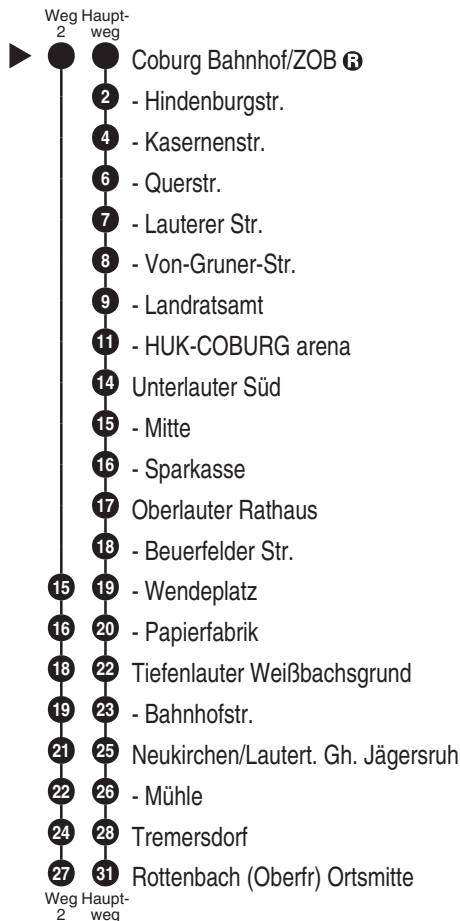

Abfahrten auf Ihr Handy:
 QR-Code abfotografieren

<http://m.vgn.de/ezm/ovf/de:09463:72000>

Abfahrtszeiten ab
Coburg Bahnhof/ZOB

Richtung
Rottenbach (Oberfr) Ortsmitte

Baustellenfahrplan, gültig von 22.04.2026 bis 31.08.2026

Durchschnittliche Fahrzeiten in Minuten

Uhr	Montag - Freitag	Samstag	Sonn- / Feiertag	Uhr
4				4
5				5
6				6
7				7
8				8
9				9
10				10
11				11
12				12
13	25			13
14				14
15				15
16	31 ²			16
17				17
18				18
19				19
20				20
21				21
22				22
23				23
0				0

Am 24. und 31. Dezember Betrieb wie Samstag

Baustellenfahrplan, gültig von 22.04.2026 bis 31.08.2026

Fahrten ohne Fahrwegangabe nehmen den Hauptweg 2 = fährt Weg 2