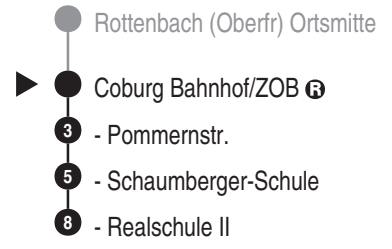

Abfahrten auf Ihr Handy:
 QR-Code abfotografieren

<http://m.vgn.de/ezm/ovf/de:09463:72000>

Abfahrtszeiten ab
Coburg Bahnhof/ZOB ⓘ

Richtung
Coburg Realschule II

Durchschnittliche Fahrzeiten in Minuten

Gültig ab 14.12.2025