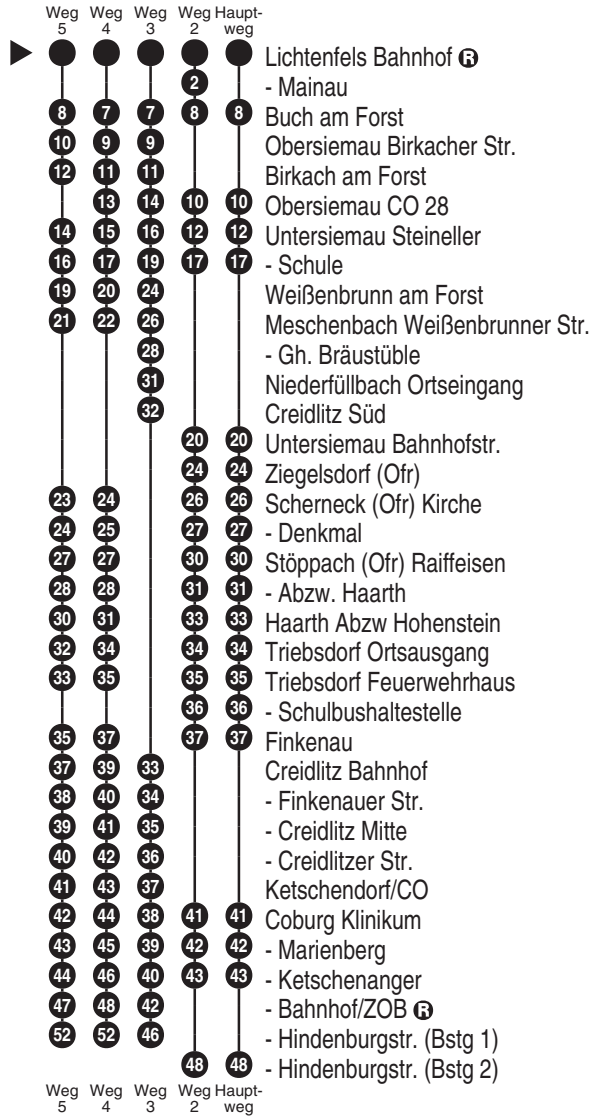

 Abfahrten auf Ihr Handy:  
 QR-Code abfotografieren

<http://m.vgn.de/ezm/ovf/de:09478:27000>

Abfahrtszeiten ab

**Lichtenfels Bahnhof** 

Richtung

Coburg Hindenburgstr.

**Durchschnittliche Fahrzeiten in Minuten**

Gültig ab 14.12.2025

Uhr	Montag - Freitag	Samstag	Sonn- / Feiertag	Uhr
4				4
5				5
6	31 <sup>3</sup> <sub>V01</sub> 40 <sup>4</sup> <sub>V14</sub>			6
7				7
8				8
9				9
10				10
11				11
12	47 <sup>V14</sup> 47 <sup>2</sup> <sub>V01</sub>			12
13				13
14				14
15				15
16				16
17				17
18	05 <sup>5</sup>			18
19				19
20				20
21				21

Am 24. und 31. Dezember Betrieb wie Samstag  
 Weiterfahrt in/aus Richtung Bamberg siehe VGN 957 / Fahrzeitänderungen bei Schulfahrten vorbehalten  
 Fahrten ohne Fahrwegangabe nehmen den Hauptweg    2...5 = fährt Weg 2 bis 5    V01 = nur an Schultagen    V14 = nur an schulfreien Tagen  
 Alle Angaben ohne Gewähr efa102; 15.06.2026 13:48:21; 71-469-1-R; j26; 27000