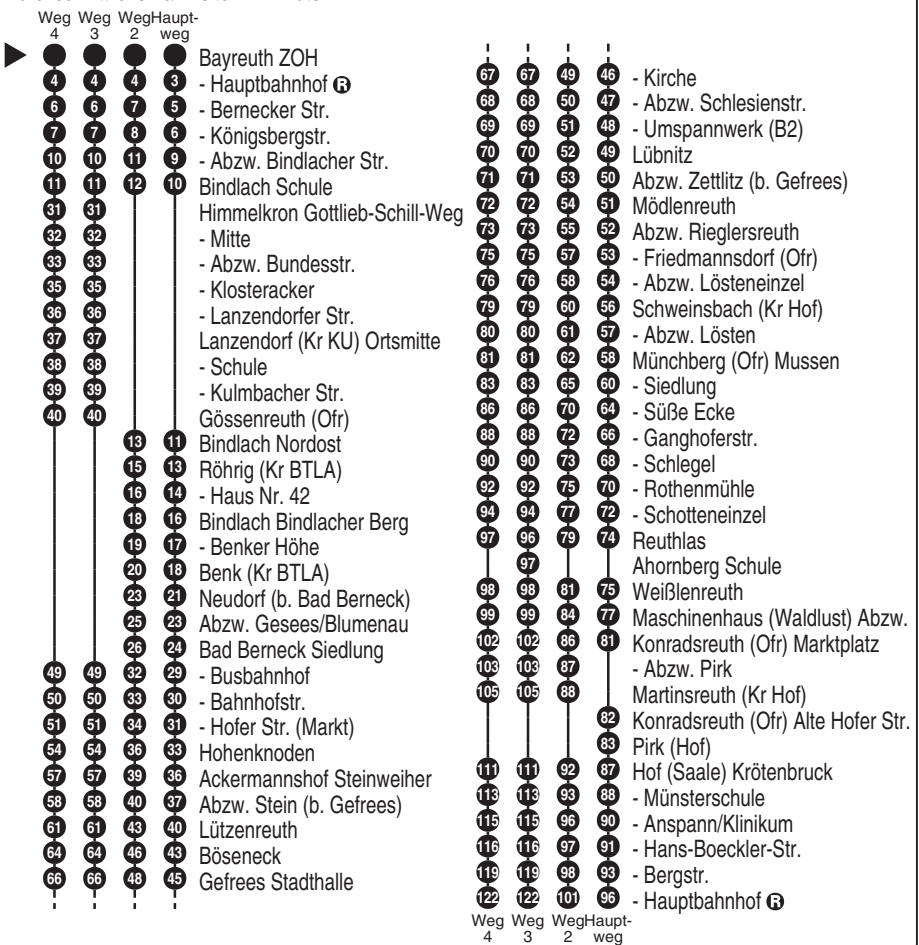

**Bus**  
**1545**  
**BACHSTEIN VB**  
 Tel. 09281 819300  
 www.vb-bachstein.de  
 info@vb-bachstein.de  
**DB OVF**  
 Omnibusverkehr Franken GmbH  
 Tel. 0911 65005665  
 www.dbrgiobus-bayern.de  
 kundendialog.regiobusbayern@deutschebahn.com  
**VGN**

Abfahrten auf Ihr Handy:  
 QR-Code abfotografieren

<http://m.vgn.de/ezm/ovf/de:09462:22300>

Abfahrtszeiten ab  
**Bayreuth ZOH**  
 Richtung  
**Hof (Saale) Hbf**

Gültig ab 14.12.2025

Durchschnittliche Fahrzeiten in Minuten

Uhr	Montag - Freitag	Samstag	Sonn- / Feiertag	Uhr
4				4
5				5
6				6
7				7
8	30 <sup>2</sup>	30		8
9				9
10				10
11				11
12				12
13	30 <sup>3</sup> <sub>V01</sub> 30 <sup>4</sup> <sub>V7d</sub>	30	30	13
14				14
15				15
16				16
17				17
18		02	02	18
19				19
20				20
21				21
22				22
23				23
0				0

Fahrten ohne Fahrwegangabe nehmen den Hauptweg 2...4 = fährt Weg 2 bis 4 V01 = nur an Schultagen V7d = nur an schulfreien Tagen  
 Alle Angaben ohne Gewähr efa102; 30.05.2026 23:23:29; 71-545-1-H; j26; 22300