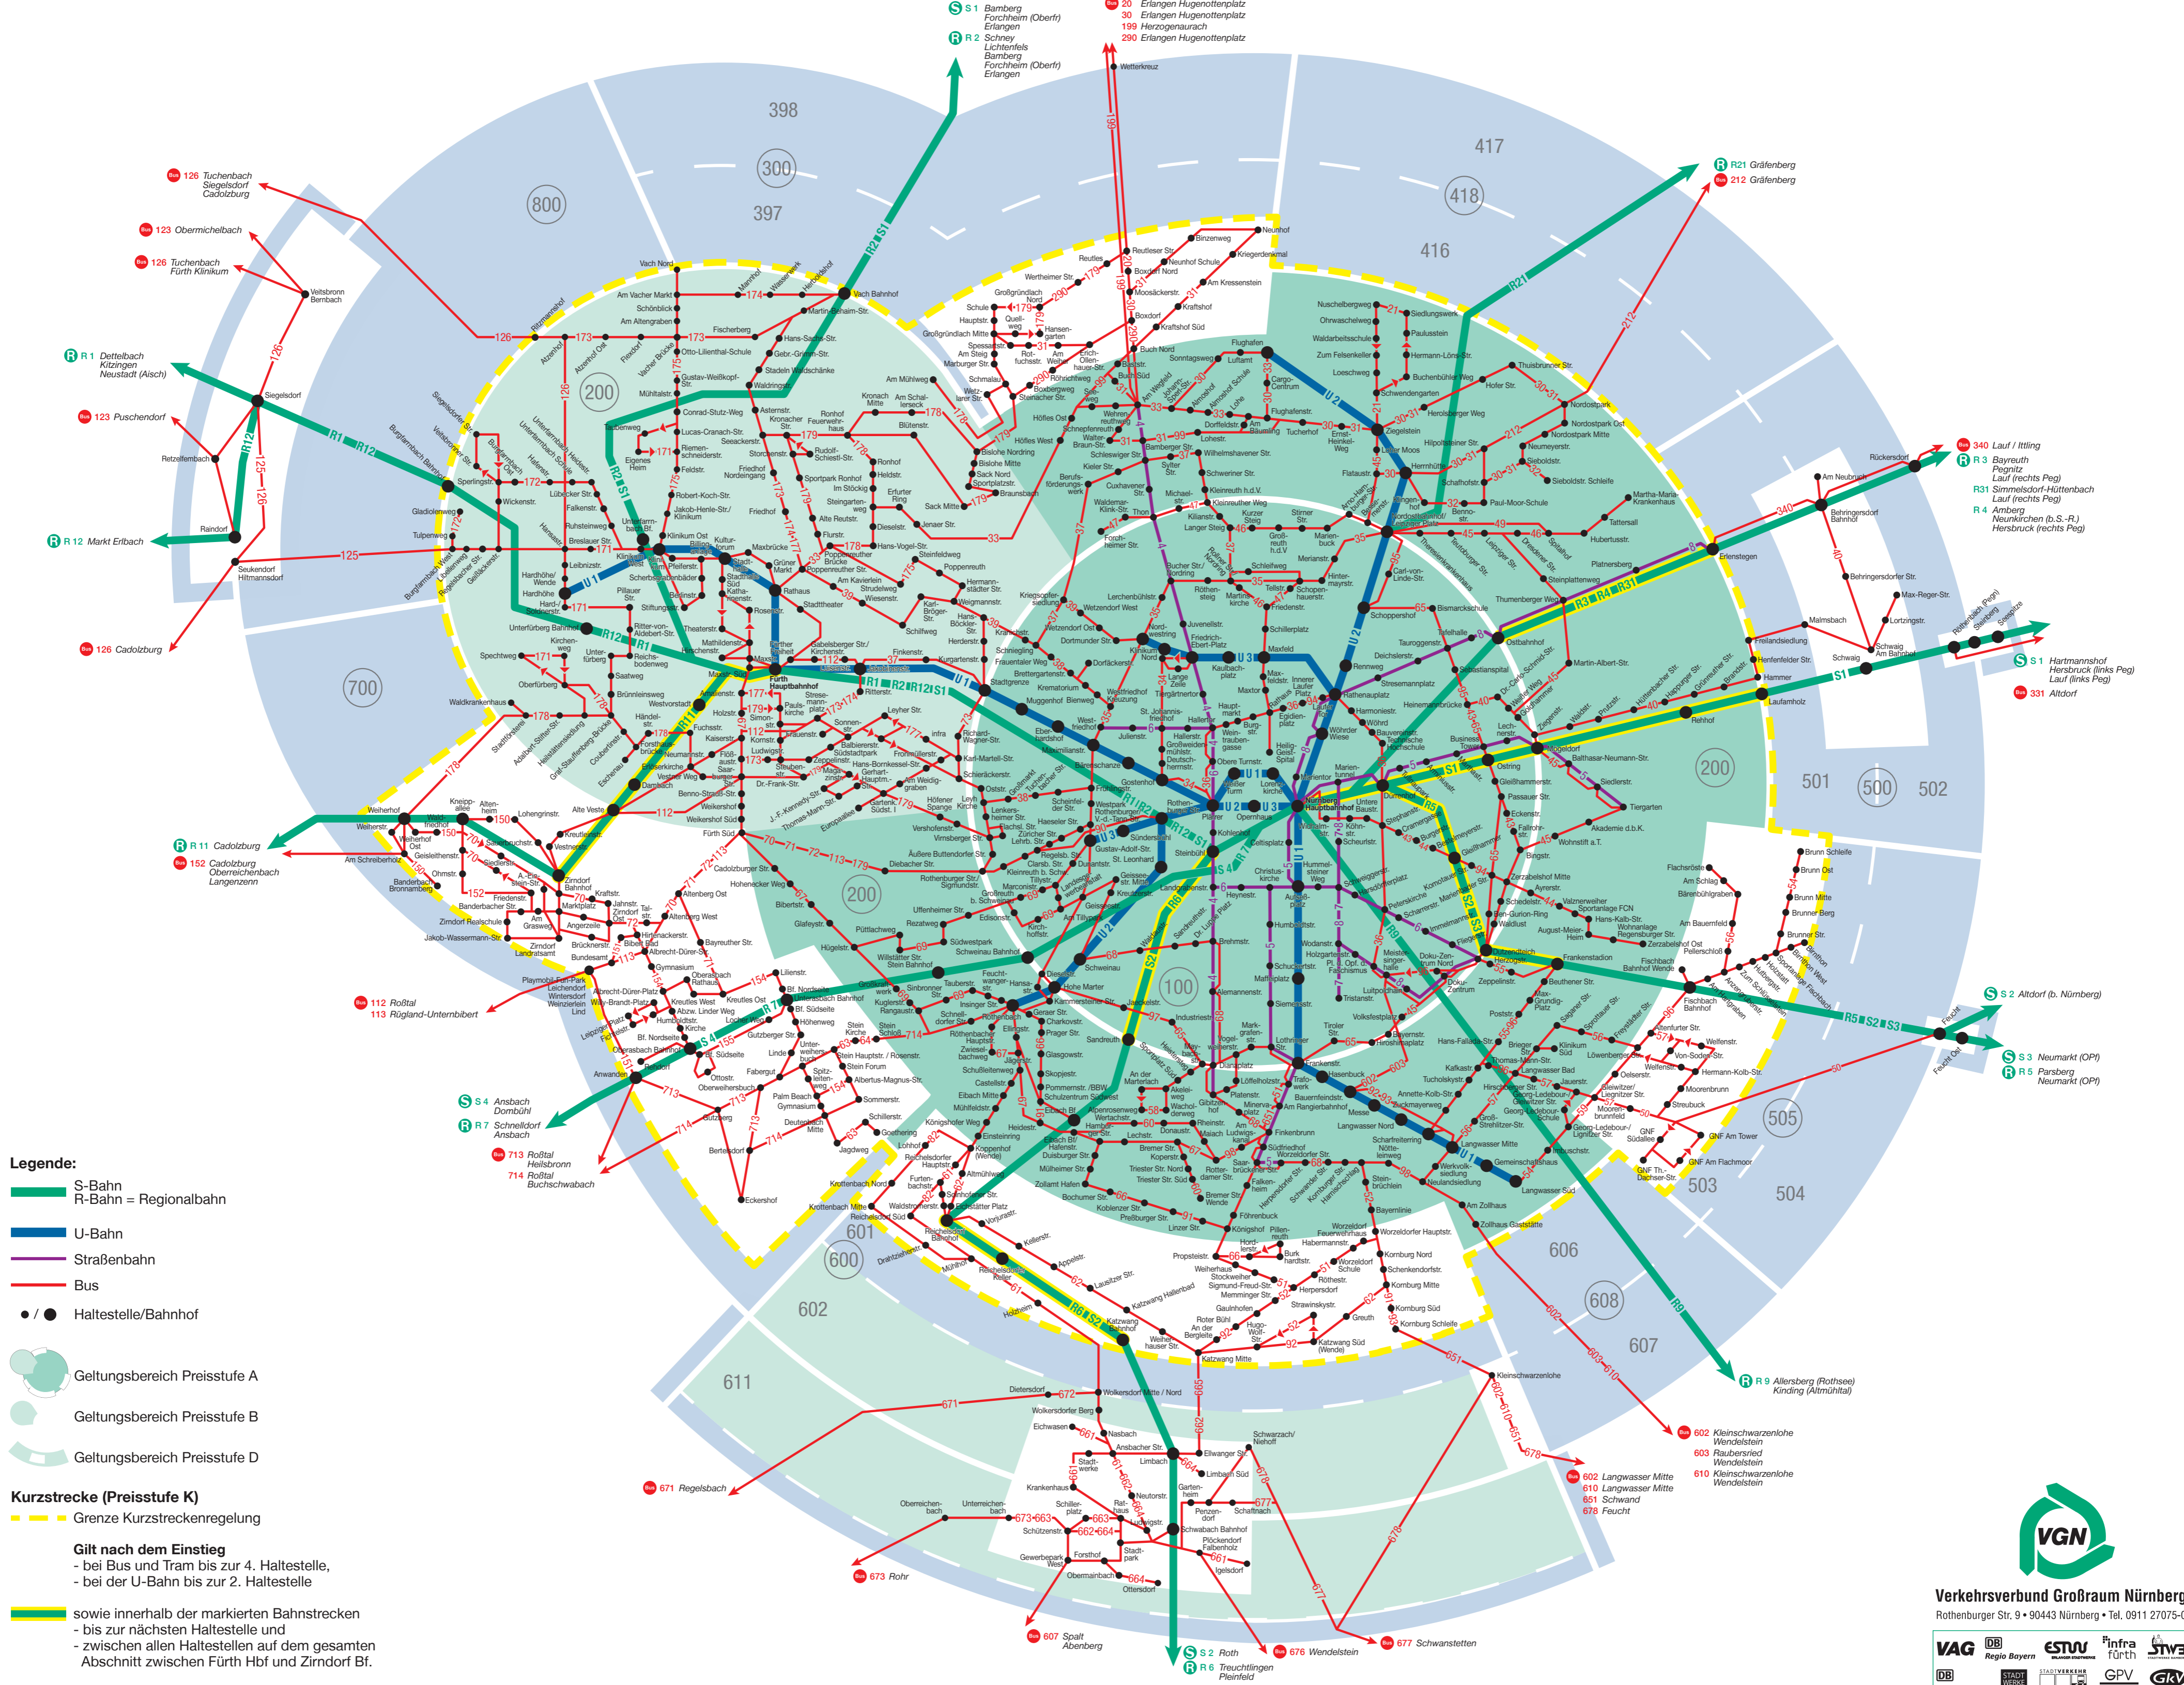

Tarifzonenplan Nürnberg, Fürth (Zonen 100 und 200)

Stand: 01.01.2019

1. **Legende:**
2. S-Bahn
   - R-Bahn = Regionalbahn
   - U-Bahn
   - Straßenbahn
   - Bus
   - / ● Haltestelle/Bahnhof
   - Geltungsbereich Preisstufe A
   - Geltungsbereich Preisstufe B
   - Geltungsbereich Preisstufe D

Kurzstrecke (Preisstufe K)

- Grenze Kurzstreckenregelung

Gilt nach dem Einstieg
- bei Bus und Tram bis zur 4. Haltestelle,
- bei der U-Bahn bis zur 2. Haltestelle

sowie innerhalb der markierten Bahnstrecken
- bis zur nächsten Haltestelle und
- zwischen allen Haltestellen auf dem gesamten
Abschnitt zwischen Fürth Hbf und Zindorf Bf.

Fahrtunterbrechung und Umstieg nicht erlaubt.

Verkehrsverbund Großraum Nürnberg
Rothenburger Str. 9 • 90443 Nürnberg • Tel. 0911 27075-0