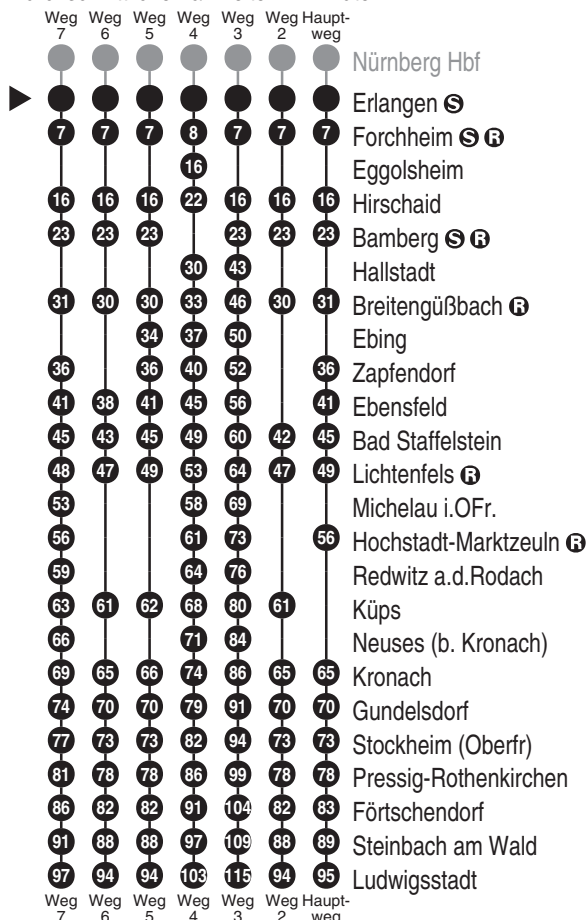

RE 14

DB Regio AG - Regio Franken
 Hintern Bahnhof 33, 90459 Nürnberg
ReiseService-Tel. 01805 996633
 (14 Cent/Min aus dem Dt. Festnetz,
 Tarif bei Mobilfunk max. 42 Cent/Min)
 www.bahn.de
 kundendialog.bayern@deutschebahn.com

Abfahrten auf Ihr Handy:
 QR-Code abfotografieren

<http://m.vgn.de/ezm/de:09562:3110>

Abfahrtszeiten ab
Erlangen S

Richtung
Forchheim (Ofr)
Ludwigsstadt

Gültig ab 14.12.2025

Durchschnittliche Fahrzeiten in Minuten

Uhr	Montag - Freitag	Samstag	Sonn- / Feiertag	Uhr
4				4
5				5
6	00 ⁴ 57 ²	00 ⁴ 57 ²	00 ⁴ 57 ²	6
7	56	56	56	7
8	57 ²	57 ²	57 ²	8
9	57	57	57	9
10	57 ²	57 ²	57 ²	10
11	57	57	57	11
12	57 ⁵	57 ⁵	57 ⁵	12
13	57	57	57	13
14	57 ²	57 ²	57 ²	14
15	57	57	57	15
16	57 ⁶	57 ⁶	57 ⁶	16
17	57	57	57	17
18	57 ²	57 ²	57 ²	18
19	57 ⁷	57 ⁷	57 ⁷	19
20	57 ³	57 ³	57 ³	20
21	57 ³	57 ³	57 ³	21
22				22
23				23
0				0

Fahrten ohne Fahrwegangabe nehmen den Hauptweg

2...7 = fährt Weg 2 bis 7