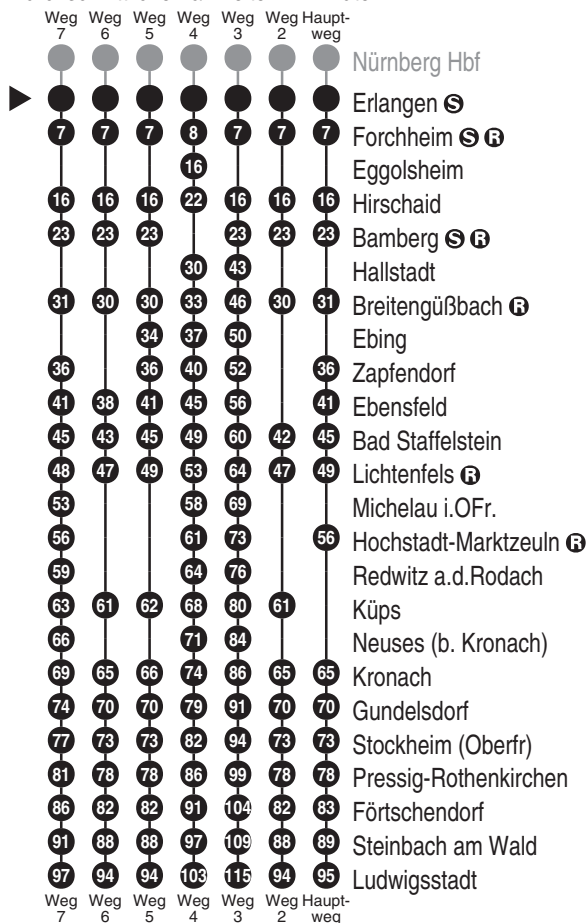

RE 14

DB Regio AG - Regio Franken
 Hintern Bahnhof 33, 90459 Nürnberg
ReiseService-Tel. 01805 996633
 (14 Cent/Min aus dem Dt. Festnetz,
 Tarif bei Mobilfunk max. 42 Cent/Min)
 www.bahn.de
 kundendialog.bayern@deutschebahn.com

Abfahrten auf Ihr Handy:
 QR-Code abfotografieren

<http://m.vgn.de/ezm/de:09562:3110>

Abfahrtszeiten ab
Erlangen S

Richtung

Forchheim (Ofr)

Ludwigsstadt

Gültig ab 14.12.2025

Durchschnittliche Fahrzeiten in Minuten

Uhr	Montag - Freitag	Samstag	Sonn- / Feiertag	Uhr
4				4
5				5
6	00 ⁴ 57 ²	00 ⁴ 57 ²	00 ⁴ 57 ²	6
7	56	56	56	7
8	57 ²	57 ²	57 ²	8
9	57	57	57	9
10	57 ²	57 ²	57 ²	10
11	57	57	57	11
12	57 ⁵	57 ⁵	57 ⁵	12
13	57	57	57	13
14	57 ²	57 ²	57 ²	14
15	57	57	57	15
16	57 ⁶	57 ⁶	57 ⁶	16
17	57	57	57	17
18	57 ²	57 ²	57 ²	18
19	57 ⁷	57 ⁷	57 ⁷	19
20	57 ³	57 ³	57 ³	20
21	57 ³	57 ³	57 ³	21
22				22
23				23
0				0

Fahrten ohne Fahrwegangabe nehmen den Hauptweg

2...7 = fährt Weg 2 bis 7