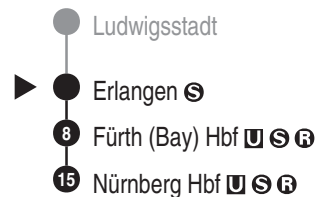

**RE 14****DB BAHN**

DB Regio AG - Regio Franken

Hintern Bahnhof 33, 90459 Nürnberg

ReiseService-Tel. 01805 996633

(14 Cent/Min aus dem Dt. Festnetz,

Tarif bei Mobilfunk max. 42 Cent/Min

www.bahn.de

kundendialog.bayern@deutschebahn.com

Abfahrten auf Ihr Handy:  
QR-Code abfotografieren<http://m.vgn.de/ezm/de:09562:3110>

Abfahrtszeiten ab

**Erlangen**

Richtung

**Fürth (Bay) Hbf** **Nürnberg Hbf**

Durchschnittliche Fahrzeiten in Minuten

Gültig ab 14.12.2025