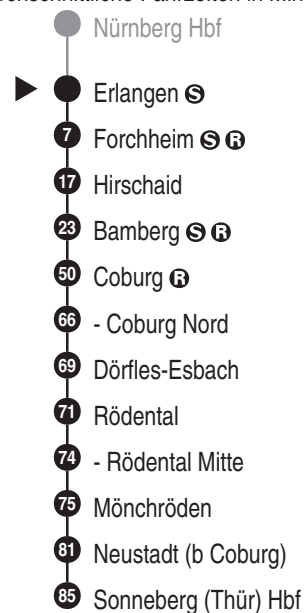

**RE19****DB BAHN**

DB Regio AG - Regio Franken
 Hinterm Bahnhof 33, 90459 Nürnberg
ReiseService-Tel. 01805 996633
 (14 Cent/Min aus dem Dt. Festnetz,
 Tarif bei Mobilfunk max. 42 Cent/Min)
 www.bahn.de
 kundendialog.bayern@deutschebahn.com

Abfahrten auf Ihr Handy:
 QR-Code abfotografieren

<http://m.vgn.de/ezm/de:09562:3110>

Abfahrtszeiten ab

Erlangen S

Richtung

Sonneberg (Thür) Hbf

Gültig ab 14.12.2025

Durchschnittliche Fahrzeiten in Minuten

Uhr	Montag - Freitag	Samstag	Sonn- / Feiertag	Uhr
4				4
5				5
6				6
7	28	28		7
8				8
9	29	29	29	9
10				10
11	28	28	28	11
12	28	28	28	12
13	28	28	28	13
14				14
15	30	30	30	15
16	28	28	28	16
17	28	28	28	17
18				18
19	28	28	28	19
20	28	28	28	20
21	28 [■]	28 [■]	28 [■]	21
22	28	28	28	22
23				23
0				0

■ = verkehrt bis Bamberg