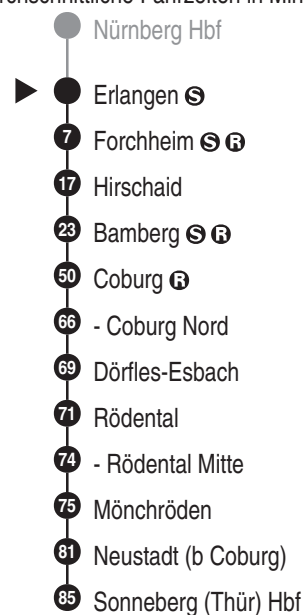

**RE19****DB BAHN**

DB Regio AG - Regio Franken
 Hinterm Bahnhof 33, 90459 Nürnberg
ReiseService-Tel. 01805 996633
 (14 Cent/Min aus dem Dt. Festnetz,
 Tarif bei Mobilfunk max. 42 Cent/Min)
 www.bahn.de
 kundendialog.bayern@deutschebahn.com

Abfahrten auf Ihr Handy:
 QR-Code abfotografieren

<http://m.vgn.de/ezm/de:09562:3110>

Abfahrtszeiten ab

Erlangen S

Richtung

Sonneberg (Thür) Hbf

Gültig ab 14.12.2025

Durchschnittliche Fahrzeiten in Minuten

Uhr	Montag - Freitag	Samstag	Sonn- / Feiertag	Uhr
4				4
5				5
6				6
7	28	28		7
8				8
9	29	29	29	9
10				10
11	28	28	28	11
12	28	28	28	12
13	28	28	28	13
14				14
15	30	30	30	15
16	28	28	28	16
17	28	28	28	17
18				18
19	28	28	28	19
20	28	28	28	20
21	28 [■]	28 [■]	28 [■]	21
22	28	28	28	22
23				23
0				0

■ = verkehrt bis Bamberg