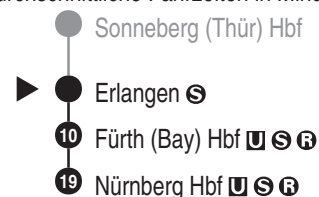

**RE 19****DB BAHN**

DB Regio AG - Regio Franken

Hintern Bahnhof 33, 90459 Nürnberg

ReiseService-Tel. 01805 996633

(14 Cent/Min aus dem Dt. Festnetz,

Tarif bei Mobilfunk max. 42 Cent/Min

www.bahn.de

kundendialog.bayern@deutschebahn.com

Abfahrten auf Ihr Handy:
QR-Code abfotografieren<http://m.vgn.de/ezm/de:09562:3110>

Abfahrtszeiten ab

Erlangen

Richtung

Nürnberg Hbf

Durchschnittliche Fahrzeiten in Minuten

Gültig ab 14.12.2025

Uhr	Montag - Freitag	Samstag	Sonn- / Feiertag	Uhr
4				4
5				5
6	29	29		6
7	29	29	29	7
8	29	29	29	8
9				9
10	29	29	29	10
11				11
12	29	29	29	12
13	29	29	29	13
14	29	29	29	14
15				15
16	29	29	29	16
17	29	29	29	17
18	29	29	29	18
19				19
20	28	28	28	20
21				21
22				22
23				23
0				0