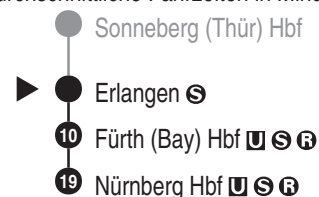

**RE 19****DB BAHN**

DB Regio AG - Regio Franken

Hintern Bahnhof 33, 90459 Nürnberg

ReiseService-Tel. 01805 996633

(14 Cent/Min aus dem Dt. Festnetz,

Tarif bei Mobilfunk max. 42 Cent/Min

www.bahn.de

kundendialog.bayern@deutschebahn.com

Abfahrten auf Ihr Handy:  
QR-Code abfotografieren<http://m.vgn.de/ezm/de:09562:3110>

Abfahrtszeiten ab

**Erlangen**

Richtung

**Nürnberg Hbf**

Durchschnittliche Fahrzeiten in Minuten

Gültig ab 14.12.2025

Uhr	Montag - Freitag	Samstag	Sonn- / Feiertag	Uhr
4				4
5				5
6	29	29		6
7	29	29	29	7
8	29	29	29	8
9				9
10	29	29	29	10
11				11
12	29	29	29	12
13	29	29	29	13
14	29	29	29	14
15				15
16	29	29	29	16
17	29	29	29	17
18	29	29	29	18
19				19
20	28	28	28	20
21				21
22				22
23				23
0				0