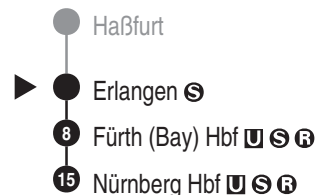

**RE20****DB BAHN**

DB Regio AG - Regio Franken  
 Hintern Bahnhof 33, 90459 Nürnberg  
**ReiseService-Tel. 01805 996633**  
 (14 Cent/Min aus dem Dt. Festnetz,  
 Tarif bei Mobilfunk max. 42 Cent/Min)  
 www.bahn.de  
 kundendialog.bayern@deutschebahn.com

Abfahrten auf Ihr Handy:  
 QR-Code abfotografieren

<http://m.vgn.de/ezm/de:09562:3110>

Abfahrtszeiten ab  
**Erlangen**

Richtung

**Fürth (Bay) Hbf**

**Nürnberg Hbf**

Durchschnittliche Fahrzeiten in Minuten

Gültig ab 14.12.2025

Uhr	Montag - Freitag	Samstag	Sonn- / Feiertag	Uhr
4				4
5				5
6				6
7				7
8	03 <sup>A08</sup>	03		8
9				9
10	03	03	03	10
11				11
12	03	03	03	12
13				13
14	03	03	03	14
15				15
16	03	03	03	16
17				17
18	03	03	03	18
19				19
20	03	03	03	20
21				21
22				22
23				23
0				0

A08 = verkehrt nicht am 15.8. (Mariä Himmelfahrt)