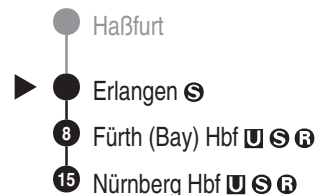

**RE20****DB BAHN**

DB Regio AG - Regio Franken

Hintern Bahnhof 33, 90459 Nürnberg

ReiseService-Tel. 01805 996633

(14 Cent/Min aus dem Dt. Festnetz,

Tarif bei Mobilfunk max. 42 Cent/Min

www.bahn.de

kundendialog.bayern@deutschebahn.com

Abfahrten auf Ihr Handy:
QR-Code abfotografieren<http://m.vgn.de/ezm/de:09562:3110>

Abfahrtszeiten ab

Erlangen

Richtung

Fürth (Bay) Hbf **Nürnberg Hbf**

Durchschnittliche Fahrzeiten in Minuten

Gültig ab 14.12.2025

A08 = verkehrt nicht am 15.8. (Mariä Himmelfahrt)