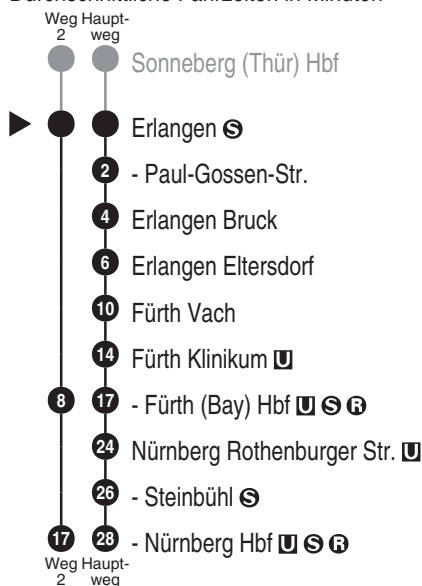

DB Regio AG - Regio Franken
 Hinterm Bahnhof 33, 90459 Nürnberg
ReiseService-Tel. 01805 996633
 (14 Cent/Min aus dem Dt. Festnetz,
 Tarif bei Mobilfunk max. 42 Cent/Min)
 www.bahn.de
 kundendialog.bayern@deutschebahn.com

S1 RE20 RE 14
 ehemals R2 RE 42
 RE 49 + weitere

Abfahrten auf Ihr Handy:
 QR-Code abfotografieren

<http://m.vgn.de/ezm/de:09562:3110>

Abfahrtszeiten ab

Erlangen Ⓢ

Richtung

Fürth (Bay) Hbf U Ⓢ Ⓡ

Nürnberg Hbf U Ⓢ Ⓡ

Durchschnittliche Fahrzeiten in Minuten

Jahresfahrplan 2026: Gesamtverkehr Nürnberg - Bamberg (mit S1) - Lichtenfels

Uhr	Montag - Freitag	Samstag	Sonn- / Feiertag	Uhr
4	50			4
5	02 ² 10 30 50	02 ² 10 50	02 ² 10	5
6	03 ² 10 28 29 ² 50	03 ² 10 29 ² 50	03 ² 10 50	6
7	03 ² 10 28 29 ² 50	03 ² 10 29 ² 50	03 ² 10 29 ² 50	7
8	03 ² 10 28 29 ² 51	03 ² 10 29 ² 51	03 ² 10 29 ² 51	8
9	03 ² 10 28 29 ² 50	03 ² 10 29 ² 50	03 ² 10 29 ² 50	9
10	03 ² 10 28 29 ² 50	03 ² 10 29 ² 50	03 ² 10 29 ² 50	10
11	03 ² 10 28 29 ² 50	03 ² 10 29 ² 50	03 ² 10 29 ² 50	11
12	03 ² 10 28 29 ² 50	03 ² 10 29 ² 50	03 ² 10 29 ² 50	12
13	02 ² 10 28 29 ² 50	02 ² 10 29 ² 50	02 ² 10 29 ² 50	13
14	03 ² 10 28 29 ² 50	03 ² 10 29 ² 50	03 ² 10 29 ² 50	14
15	03 ² 10 28 29 ² 50	03 ² 10 29 ² 50	03 ² 10 29 ² 50	15
16	03 ² 10 28 29 ² 50	03 ² 10 29 ² 50	03 ² 10 29 ² 50	16
17	03 ² 10 28 29 ² 50	03 ² 10 29 ² 50	03 ² 10 29 ² 50	17
18	03 ² 10 28 29 ² 50	03 ² 10 29 ² 50	03 ² 10 29 ² 50	18
19	03 ² 10 28 29 ² 50	03 ² 10 29 ² 50	03 ² 10 29 ² 50	19
20	03 ² 10 28 28 ² 50	03 ² 10 28 ² 50	03 ² 10 28 ² 50	20
21	03 ² 10 28 29 ² 50	03 ² 10 29 ² 50	03 ² 10 29 ² 50	21
22	03 ² 10 28 50	03 ² 10 50	03 ² 10 50	22
23	03 ² 10 50 ^{np000}	03 ² 10 50	03 ² 10 50	23
0	03 ² 10 35 ^{V24}	03 ² 35	03 ² 35 ^{V24}	0
1	35 ^{V24}	35	35 ^{V24}	1
2	35 ^{V24}	35	35 ^{V24}	2

Fahrten ohne Fahrwegangabe nehmen den Hauptweg V24 = nur in Nächten Fr zu Sa, Sa zu So u. in Nächten zu Feiertagen, auch in Nächten zu np000 = ab 9.2.26
 2 = fährt Weg 2 Heiligabend (23. zu 24.12.) u. zu Silvester (30. zu 31.12.)