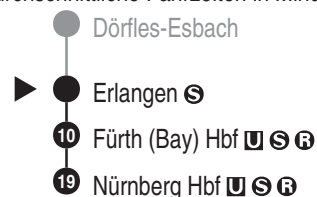

**RE29****DB BAHN**

DB Regio AG - Regio Franken
 Hinterm Bahnhof 33, 90459 Nürnberg
ReiseService-Tel. 01805 996633
 (14 Cent/Min aus dem Dt. Festnetz,
 Tarif bei Mobilfunk max. 42 Cent/Min)
 www.bahn.de
 kundendialog.bayern@deutschebahn.com

Abfahrten auf Ihr Handy:
 QR-Code abfotografieren

<http://m.vgn.de/ezm/de:09562:3110>

Abfahrtszeiten ab

Erlangen

Richtung

Nürnberg Hbf

Durchschnittliche Fahrzeiten in Minuten

Gültig ab 14.12.2025