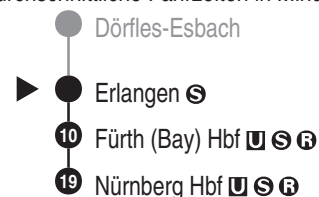

**RE29****DB BAHN**

DB Regio AG - Regio Franken
 Hintern Bahnhof 33, 90459 Nürnberg
ReiseService-Tel. 01805 996633
 (14 Cent/Min aus dem Dt. Festnetz,
 Tarif bei Mobilfunk max. 42 Cent/Min)
 www.bahn.de
 kundendialog.bayern@deutschebahn.com

Abfahrten auf Ihr Handy:
 QR-Code abfotografieren

<http://m.vgn.de/ezm/de:09562:3110>

Abfahrtszeiten ab

Erlangen

Richtung

Nürnberg Hbf

Durchschnittliche Fahrzeiten in Minuten

Gültig ab 14.12.2025