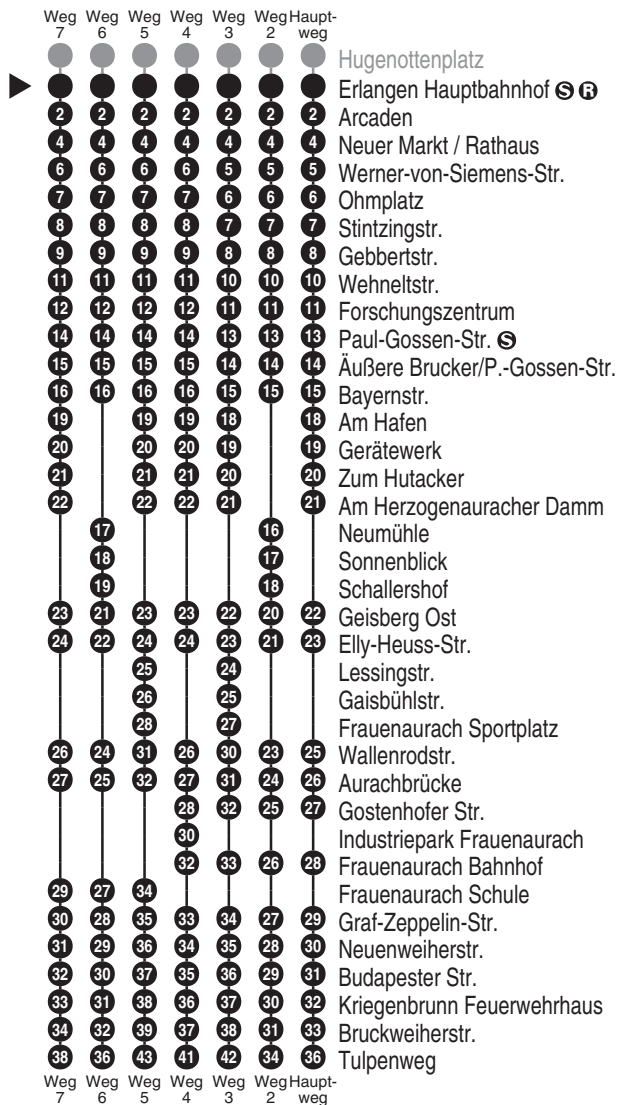

Abfahrtszeiten ab

**Erlangen Hauptbahnhof**

Richtung

**Hüttendorf Tulpenweg**

Jahresfahrplan 2026, gültig ab 14.12.2025 - Gesamtverkehr (mit Schulfahrten)

Durchschnittliche Fahrzeiten in Minuten

Uhr	Montag - Freitag	Samstag	Sonn- / Feiertag	Uhr
5	18 <sup>4</sup> 48	48		5
6	18 <sup>4</sup> 48 <sup>3</sup>	48 <sup>3</sup>		6
7	01 <sup>V01</sup> 18 <sup>4</sup> 48 <sup>2</sup>	48 <sup>2</sup>	48 <sup>2</sup>	7
8	18 <sup>4</sup> 48 <sup>3</sup>	28	48	8
9	18 48 <sup>2</sup>	08 48 <sup>2</sup>	48 <sup>2</sup>	9
10	18 48 <sup>3</sup> <sub>V14</sub> 48 <sup>5</sup> <sub>V01</sub>	28	48 <sup>3</sup>	10
11	18 48 <sup>2</sup>	08 <sup>3</sup> 48 <sup>2</sup>	48 <sup>2</sup>	11
12	18 25 <sup>V01</sup> 48 <sup>3</sup> <sub>V14</sub> 48 <sup>5</sup> <sub>V01</sub>	28	48	12
13	18 <sup>4</sup> 48 <sup>2</sup> <sub>V14</sub> 48 <sup>6</sup> <sub>V01</sub>	08 48 <sup>2</sup>	48 <sup>2</sup>	13
14	18 <sup>V14</sup> 18 <sup>7</sup> <sub>V01</sub> 48 <sup>3</sup>	28	48 <sup>3</sup>	14
15	18 48 <sup>2</sup>	08 <sup>3</sup> 48 <sup>2</sup>	48 <sup>2</sup>	15
16	18 <sup>4</sup> 48 <sup>3</sup>	28	48	16
17	18 48 <sup>2</sup>	08 48 <sup>2</sup>	48 <sup>2</sup>	17
18	18 48 <sup>3</sup>	28	48 <sup>3</sup>	18
19	18 48 <sup>2</sup>	08 <sup>3</sup> 48 <sup>2</sup>	48 <sup>2</sup>	19
20	48 <sup>3</sup>	48	48	20
21	48 <sup>2</sup>	48 <sup>2</sup>	48 <sup>2</sup>	21
22	48 <sup>4</sup>	48 <sup>3</sup>	48 <sup>3</sup>	22
23	48	48	48	23

Es besteht die Möglichkeit, sich über die Telefonnummer 09131 / 19 410 ein Taxi zu jeder beliebigen Haltestelle rufen zu lassen. Die Taxifahrt ist auf eigene Kosten zum üblichen Taxitarif beim Taxifahrer zu bezahlen. So sparen Sie - vor allem nachts - Fußwege von der Haltestelle zu Ihrer Haustüre.

Fahrten ohne Fahrwegangabe nehmen den Hauptweg 2...7 = fährt Weg 2 bis 7 V01 = nur an Schultagen V14 = nur an schulfreien Tagen