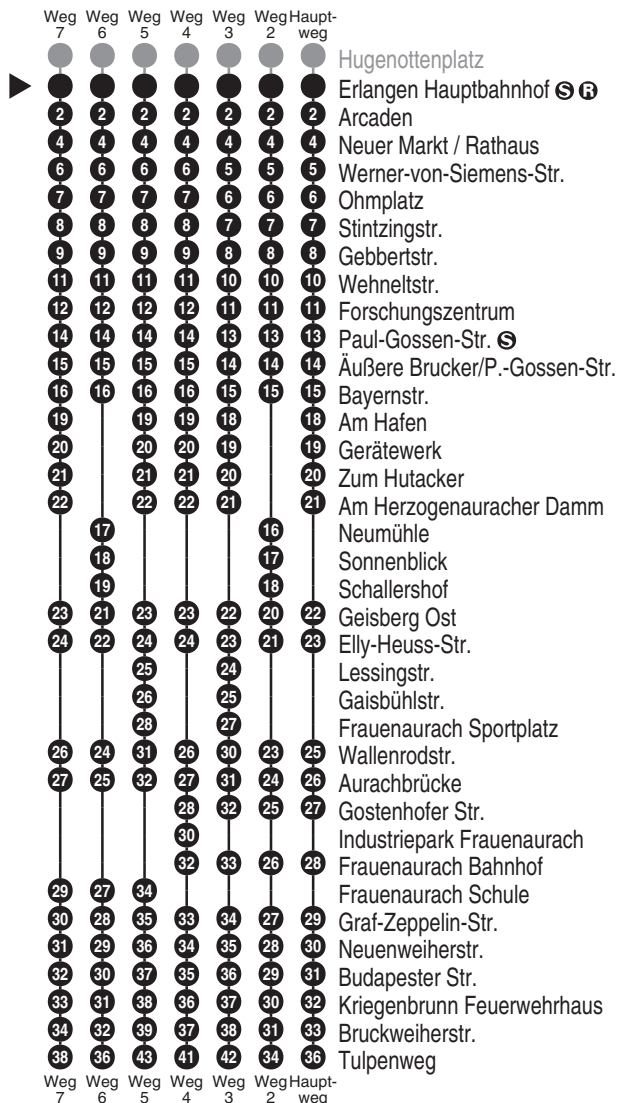

ESTW
 ERLANGER STADTWERKE
 Erlanger Stadtwerke Stadtverkehr GmbH
 Tel.: 0 91 31 / 8 23 40 00
 Internet: www.estw.de

Abfahrten auf Ihr Handy:
 QR-Code abfotografieren

<http://m.vgn.de/ezm/de:09562:3110>

Abfahrtszeiten ab

Erlangen Hauptbahnhof

Richtung

Hüttendorf Tulpenweg

Jahresfahrplan 2026, gültig ab 14.12.2025 - Gesamtverkehr (mit Schulfahrten)

Durchschnittliche Fahrzeiten in Minuten

Uhr	Montag - Freitag	Samstag	Sonn- / Feiertag	Uhr
5	18 ⁴ 48	48		5
6	18 ⁴ 48 ³	48 ³		6
7	01 ^{V01} 18 ⁴ 48 ²	48 ²	48 ²	7
8	18 ⁴ 48 ³	28	48	8
9	18 48 ²	08 48 ²	48 ²	9
10	18 48 ³ _{V14} 48 ⁵ _{V01}	28	48 ³	10
11	18 48 ²	08 ³ 48 ²	48 ²	11
12	18 25 ^{V01} 48 ³ _{V14} 48 ⁵ _{V01}	28	48	12
13	18 ⁴ 48 ² _{V14} 48 ⁶ _{V01}	08 48 ²	48 ²	13
14	18 ^{V14} 18 ⁷ _{V01} 48 ³	28	48 ³	14
15	18 48 ²	08 ³ 48 ²	48 ²	15
16	18 ⁴ 48 ³	28	48	16
17	18 48 ²	08 48 ²	48 ²	17
18	18 48 ³	28	48 ³	18
19	18 48 ²	08 ³ 48 ²	48 ²	19
20	48 ³	48	48	20
21	48 ²	48 ²	48 ²	21
22	48 ⁴	48 ³	48 ³	22
23	48	48	48	23

Es besteht die Möglichkeit, sich über die Telefonnummer 09131 / 19 410 ein Taxi zu jeder beliebigen Haltestelle rufen zu lassen. Die Taxifahrt ist auf eigene Kosten zum üblichen Taxitarif beim Taxifahrer zu bezahlen. So sparen Sie - vor allem nachts - Fußwege von der Haltestelle zu Ihrer Haustüre.

Fahrten ohne Fahrwegangabe nehmen den Hauptweg 2...7 = fährt Weg 2 bis 7 V01 = nur an Schultagen V14 = nur an schulfreien Tagen