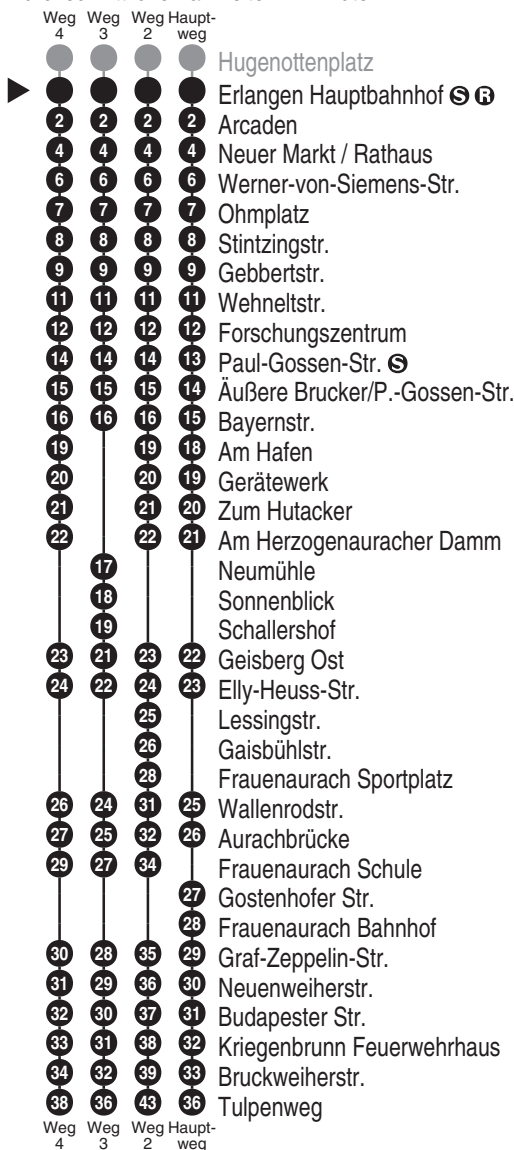

ESTW
ERLANGER STADTWERKE
Erlanger Stadtwerke Stadtverkehr GmbH
Tel.: 0 91 31 / 8 23 40 00
Internet: www.estw.de

Abfahrten auf Ihr Handy:
QR-Code abfotografieren

<http://m.vgn.de/ezm/de:09562:3110>

Abfahrtszeiten ab

Erlangen Hauptbahnhof

Richtung

Hüttendorf Tulpenweg

Jahresfahrplan 2026, gültig ab 15.12.2025 - nur Schulfahrten

Durchschnittliche Fahrzeiten in Minuten

Uhr	Montag - Freitag		Uhr
4			4
5			5
6			6
7	01 ^{V01}		7
8			8
9			9
10	48 ² _{V01}		10
11			11
12	25 ^{V01}	48 ² _{V01}	12
13	48 ³ _{V01}		13
14	18 ⁴ _{V01}		14
15			15
16			16
17			17
18			18
19			19
20			20

Es besteht die Möglichkeit, sich über die Telefonnummer 09131 / 19 410 ein Taxi zu jeder beliebigen Haltestelle rufen zu lassen. Die Taxifahrt ist auf eigene Kosten zum üblichen Taxitarif beim Taxifahrer zu bezahlen. So sparen Sie - vor allem nachts - Fußwege von der Haltestelle zu Ihrer Haustüre.

Fahrten ohne Fahrwegangabe nehmen den Hauptweg 2...4 = fährt Weg 2 bis 4 V01 = nur an Schultagen