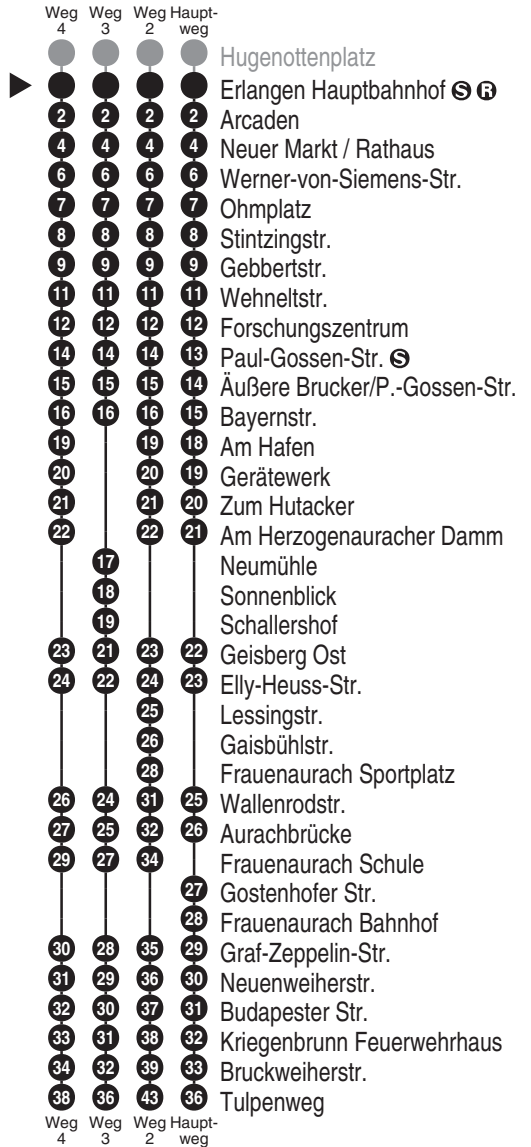

ESTW
ERLANGER STADTWERKE
Erlanger Stadtwerke Stadtverkehr GmbH
Tel.: 0 91 31 / 8 23 40 00
Internet: www.estw.de

Abfahrten auf Ihr Handy:
QR-Code abfotografieren

<http://m.vgn.de/ezm/de:09562:3110>

Abfahrtszeiten ab
Erlangen Hauptbahnhof

Richtung
Hüttendorf Tulpenweg

Jahresfahrplan 2026, gültig ab 15.12.2025 - nur Schulfahrten

Durchschnittliche Fahrzeiten in Minuten

Uhr	Montag - Freitag		Uhr
4			4
5			5
6			6
7	01 ^{V01}		7
8			8
9			9
10	48 ² _{V01}		10
11			11
12	25 ^{V01} 48 ² _{V01}		12
13	48 ³ _{V01}		13
14	18 ⁴ _{V01}		14
15			15
16			16
17			17
18			18
19			19
20			20

Es besteht die Möglichkeit, sich über die Telefonnummer 09131 / 19 410 ein Taxi zu jeder beliebigen Haltestelle rufen zu lassen. Die Taxifahrt ist auf eigene Kosten zum üblichen Taxitarif beim Taxifahrer zu bezahlen. So sparen Sie - vor allem nachts - Fußwege von der Haltestelle zu Ihrer Haustüre.

Fahrten ohne Fahrwegangabe nehmen den Hauptweg 2...4 = fährt Weg 2 bis 4 V01 = nur an Schultagen