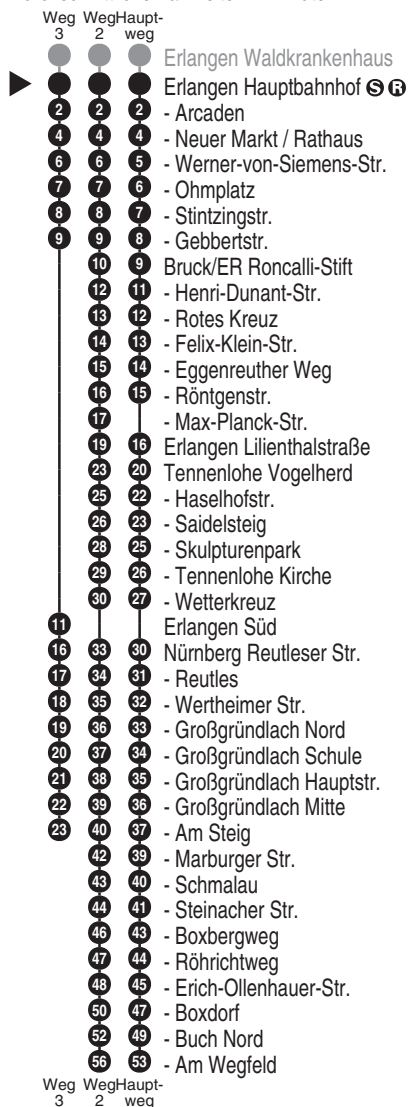

Bus
290

ESTW
ERLANGER STADTWERKE
Erlanger Stadtwerke Stadtverkehr GmbH
Tel.: 0 91 31 / 8 23 40 00
Internet: www.estw.de

Abfahrten auf Ihr Handy:
QR-Code abfotografieren

<http://m.vgn.de/ezm/de:09562:3110>

Abfahrtszeiten ab

Erlangen Hauptbahnhof

Richtung

Nürnberg Am Wegfeld

Jahresfahrplan 2026, gültig ab 14.12.2025

Durchschnittliche Fahrzeiten in Minuten

Uhr	Montag - Freitag				Samstag		Sonn- / Feiertag		Uhr
5	12	32	52					5	
6	15	35	55	06	46			6	
7	15	35	55	26	56	26		7	
8	15[■]	35	55[■]	36		06	46	8	
9	19	59		16	56	26		9	
10	39			37		06	47	10	
11	19	59		17	57	27		11	
12	39	56²_{V01}		37		07	47	12	
13	08³_{V01}	19	39	59	17	57	27	13	
14	19	35	55	37		07	47	14	
15	15	35	55	17	57	27		15	
16	15	35	55	37		07	47	16	
17	15	35	55	17	57	27		17	
18	15	35	55	37		07	47	18	
19	26			17		27		19	
20	06	46		02	47	07	47	20	
21	26			27		27		21	
22	06	46		07	47	07	47	22	
23	26			27		27		23	
0	06*			07*		07*		0	

Es besteht die Möglichkeit, sich über die Telefonnummer 09131 / 19410 ein Taxi zu jeder beliebigen Haltestelle rufen zu lassen. Die Taxifahrt ist auf eigene Kosten

zum üblichen Taxitarif beim Taxifahrer zu bezahlen. So sparen Sie - vor allem nachts - Fußwege von der Haltestelle zu Ihrer Haustüre.

Fahrten ohne Fahrwegangabe nehmen den Hauptweg

2..3 = fährt Weg 2 bis 3

■ = verkehrt bis Bruck/ER Röntgenstr.

* = verkehrt bis Nürnberg Am Steig

V01 = nur an Schultagen

Alle Angaben ohne Gewähr