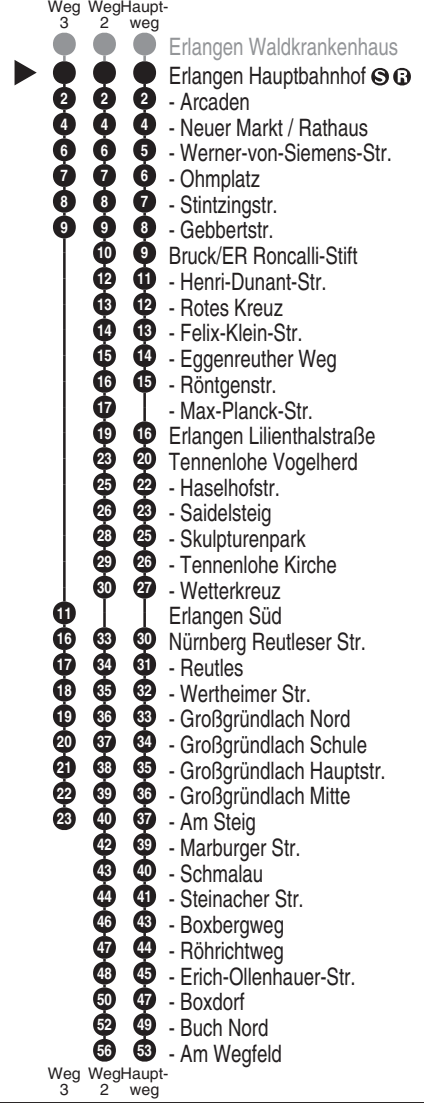

Bus
290

ESTW
ERLANGER STADTWERKE
Erlanger Stadtwerke Stadtverkehr GmbH
Tel.: 0 91 31 / 8 23 40 00
Internet: www.estw.de

Abfahrten auf Ihr Handy:
QR-Code abfotografieren

<http://m.vgn.de/ezm/de:09562:3110>

Abfahrtszeiten ab
Erlangen Hauptbahnhof

Richtung
Nürnberg Am Wegfeld

Jahresfahrplan 2026, gültig ab 14.12.2025

Durchschnittliche Fahrzeiten in Minuten

Uhr	Montag - Freitag				Samstag		Sonn- / Feiertag		Uhr
5	12	32	52					5	
6	15	35	55	06	46			6	
7	15	35	55	26	56	26		7	
8	15 [■]	35	55 [■]	36		06	46	8	
9	19	59		16	56	26		9	
10	39			37		06	47	10	
11	19	59		17	57	27		11	
12	39	56 ² _{V01}		37		07	47	12	
13	08 ³ _{V01}	19	39	59	17	57	27	13	
14	19	35	55	37		07	47	14	
15	15	35	55	17	57	27		15	
16	15	35	55	37		07	47	16	
17	15	35	55	17	57	27		17	
18	15	35	55	37		07	47	18	
19	26			17		27		19	
20	06	46		02	47	07	47	20	
21	26			27		27		21	
22	06	46		07	47	07	47	22	
23	26			27		27		23	
0	06*			07*		07*		0	

Es besteht die Möglichkeit, sich über die Telefonnummer 09131 / 19410 ein Taxi zu jeder beliebigen Haltestelle rufen zu lassen. Die Taxifahrt ist auf eigene Kosten zum üblichen Taxitarif beim Taxifahrer zu bezahlen. So sparen Sie - vor allem nachts - Fußwege von der Haltestelle zu Ihrer Haustüre.
 Fahrten ohne Fahrwegangabe nehmen den Hauptweg 2..3 = fährt Weg 2 bis 3 ■ = verkehrt bis Bruck/ER Röntgenstr. * = verkehrt bis Nürnberg Am Steig V01 = nur an Schultagen
 Alle Angaben ohne Gewähr efa102; 30.05.2026 21:04:01; 33-290-1-R; j26; 3110