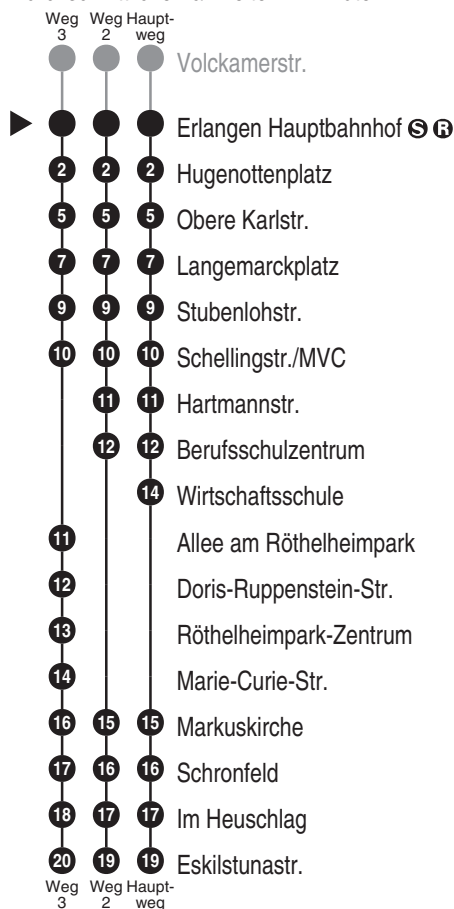

Bus
294

ESTW
ERLANGER STADTWERKE
Erlanger Stadtwerke Stadtverkehr GmbH
Tel.: 0 91 31 / 8 23 40 00
Internet: www.estw.de

Abfahrten auf Ihr Handy:
QR-Code abfotografieren

<http://m.vgn.de/ezm/de:09562:3110>

Abfahrtszeiten ab

Erlangen Hauptbahnhof

Richtung

Sieglitzhof Eskilstunastr.

Jahresfahrplan 2026, gültig ab 15.12.2025 - nur Schulfahrten

Durchschnittliche Fahrzeiten in Minuten

Uhr	Montag - Freitag	Samstag	Sonn- / Feiertag	Uhr
4				4
5				5
6				6
7	23 ^{V01} 23 [■] _{V01} 28 ^{V01} 31 ² _{V01} 34 ^{V01}			7
8				8
9				9
10				10
11				11
12				12
13	31 ³ _{V01}			13
14				14
15				15
16				16
17				17
18				18
19				19
20				20
21				21
22				22
23				23
0				0

Es besteht die Möglichkeit, sich über die Telefonnummer 09131 / 19410 ein Taxi zu jeder beliebigen Haltestelle rufen zu lassen. Die Taxifahrt ist auf eigene Kosten zum üblichen Taxitarif beim Taxifahrer zu bezahlen. So sparen Sie - vor allem nachts - Fußwege von der Haltestelle zu Ihrer Haustüre.

Fahrten ohne Fahrwegangabe nehmen den Hauptweg 2...3 = fährt Weg 2 bis 3 ■ = verkehrt bis Wirtschaftsschule V01 = nur an Schultagen