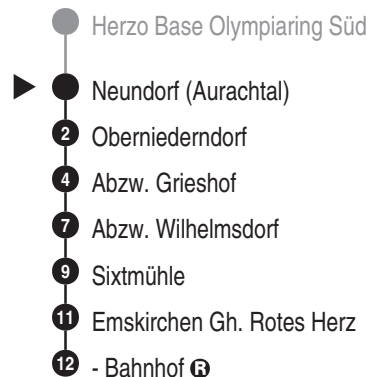

Abfahrten auf Ihr Handy:
QR-Code abfotografieren

<http://m.vgn.de/ezm/ovf/de:09572:6316>

Abfahrtszeiten ab
Neundorf (Aurachtal)

Richtung

Emskirchen Bahnhof

Durchschnittliche Fahrzeiten in Minuten

Änderungsfahrplan, gültig ab 23.03.2026

Uhr	Montag - Freitag		Uhr
4			4
5			5
6	14	32 ^{A2}	6
7	15		7
8	35		8
9			9
10			10
11			11
12			12
13			13
14	09		14
15	09		15
16	09		16
17	09		17
18	09		18
19	09		19
20			20
21			21
22			22
23			23
0			0

A2 = kommt aus Erlangen (siehe Linie 201)