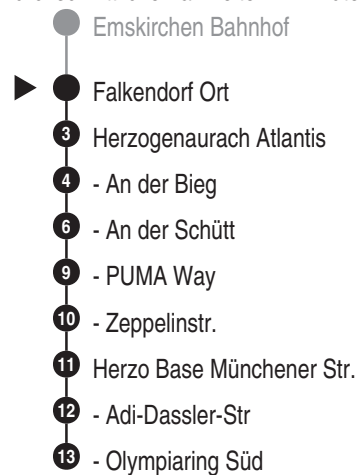

Abfahrten auf Ihr Handy:
QR-Code abfotografieren

<http://m.vgn.de/ezm/ovf/de:09572:6307>

Abfahrtszeiten ab
Falkendorf Ort

Richtung

Herzo Base Olympiaring Süd

Durchschnittliche Fahrzeiten in Minuten

Änderungsfahrplan, gültig ab 23.03.2026

Uhr	Montag - Freitag		Uhr
4			4
5	57		5
6	54		6
7			7
8	04		8
9	13		9
10			10
11			11
12			12
13			13
14	38		14
15	38		15
16	54		16
17	54		17
18	54		18
19	39		19
20			20
21			21
22			22
23			23
0			0