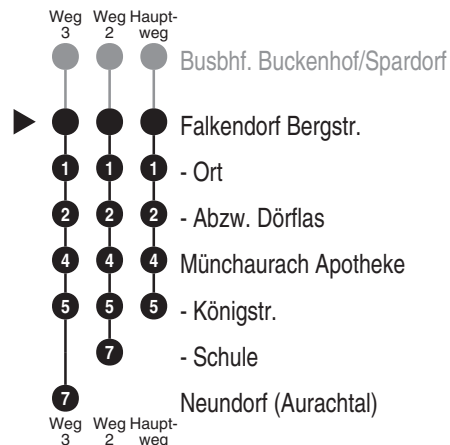

Abfahrten auf Ihr Handy:  
QR-Code abfotografieren

<http://m.vgn.de/ezm/ovf/de:09572:6306>

Abfahrtszeiten ab

**Falkendorf Bergstr.**

Richtung

**Münchaurach Königstr.**

**(Neundorf (Aurachtal))**

Durchschnittliche Fahrzeiten in Minuten

Fahrten ohne Fahrwegangabe nehmen den Hauptweg

2...3 = fährt Weg 2 bis 3

V01 = nur an Schultagen

V14 = nur an schulfreien Tagen

VN = verkehrt nur in Nächten von Fr zu Sa u. Sa zu So. Auch in Nächten zu Feiertagen und zu Brückentagen, zu Rosenmontag und Faschingsdienstag

A1 = fährt weiter als Linie 241 nach Oberreichenbach

H134 = fährt weiter als Linie 134 nach Emskirchen