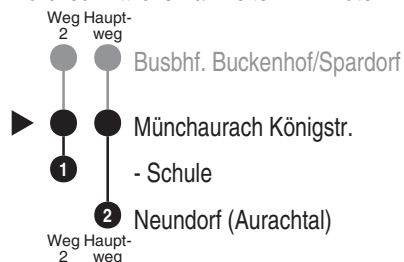

Abfahrten auf Ihr Handy:
QR-Code abfotografieren

<http://m.vgn.de/ezm/ovf/de:09572:6311>

Abfahrtszeiten ab

Münchaurach Königstr.

Richtung

Neundorf (Aurachtal)

Durchschnittliche Fahrzeiten in Minuten

Baustellenfahrplan, gültig von 10.09.2024 bis vsl. Ende 2026

Fahrten ohne Fahrwegangabe nehmen den Hauptweg V14 = nur an schulfreien Tagen VN = verkehrt nur in Nächten von Fr zu Sa u. Sa zu So, Auch in Nächten zu Feiertagen und zu Brückentagen, zu Rosenmontag und Faschingsdienstag H134 = fährt weiter als Linie 134 nach Emskirchen
2 = fährt Weg 2