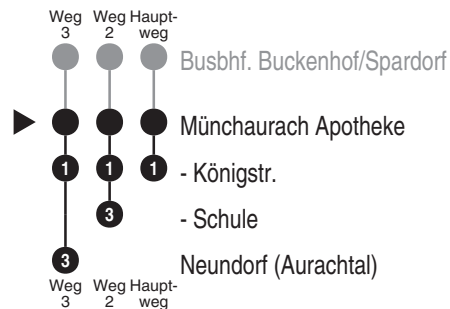

Abfahrten auf Ihr Handy:
QR-Code abfotografieren

<http://m.vgn.de/ezm/ovf/de:09572:6313>

Abfahrtszeiten ab

Münchaurach Apotheke

Richtung

Münchaurach Königstr.

(Neundorf (Aurachtal))

Durchschnittliche Fahrzeiten in Minuten

Baustellenfahrplan, gültig von 10.09.2024 bis vsl. Ende 2026

Uhr	Montag - Freitag	Samstag	Sonn- / Feiertag	Uhr
5				5
6	03 ² 25 ³ _{H134} 53 ² _{V14} 53 ^{V01}			6
7	24 ² _{V14} 50 ² _{V01}	02 59 ^{A1}		7
8	01 ² _{V01} 03 ² _{V14} 34 ² 59 ^{A1}		00	8
9	28 ² 56 ²	02 59 ^{A1}	03 ^{A1}	9
10	28 ² 59 ^{A1}		00	10
11	29 ²	02 59 ^{A1}	03 ^{A1}	11
12	00 ² _{V14} 24 ² 41 ³ _{V01}		00	12
13	12 ³ _{V01} 28 35	02 59 ^{A1}	03 ^{A1}	13
14	03 09 ^{V01} _{A1} 28 ² 59 ^{A1}		00	14
15	28 ³ 59 ²	02 59 ^{A1}	03 ^{A1}	15
16	24 ^{A1} 59 ²		00	16
17	28 ² 59 ^{A1}	02 59 ^{A1}	03 ^{A1}	17
18	28		00	18
19	04 ^{A1} 28 59 ^{A1}	59		19
20	28 58 ²		00	20
21	27 ³ 58 ²	59 ^{A1}	59 ^{A1}	21
22	23 ^{A1} 58 ²			22
23	27 58	59	59	23
0	58 ^{A1}			0
1	58 ² _{VN}	59 ^{A1}	59 ^{VN}	1
2				2
3	38 ³ _{VN}	59 ³	59 ³ _{VN}	3

Fahrten ohne Fahrwegangabe nehmen den Hauptweg

2...3 = fährt Weg 2 bis 3

V01 = nur an Schultagen

V14 = nur an schulfreien Tagen

VN = verkehrt nur in Nächten von Fr zu Sa u. Sa zu So. Auch in Nächten zu Feiertagen und zu Brückentagen, zu Rosenmontag und Faschingsdienstag

A1 = fährt weiter als Linie 241 nach Oberreichenbach

H134 = fährt weiter als Linie 134 nach Emskirchen