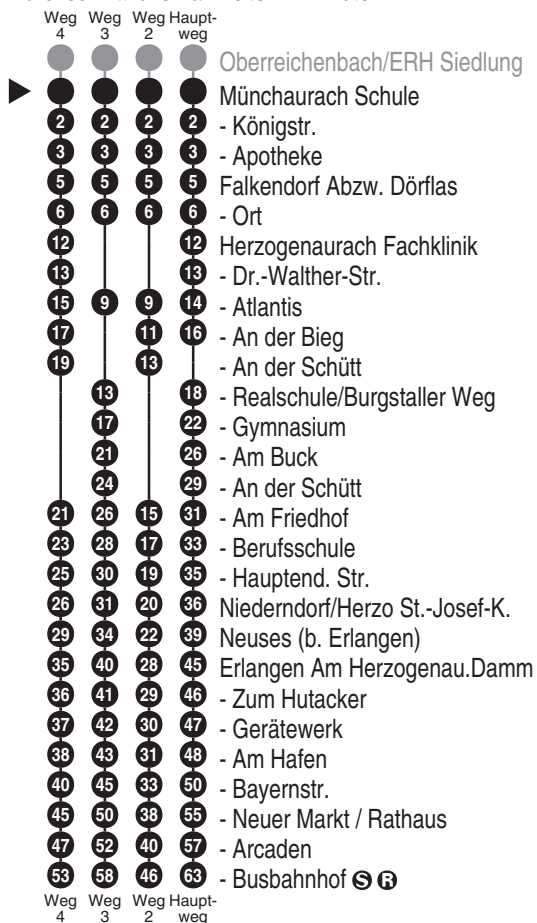

Abfahrten auf Ihr Handy:
 QR-Code abfotografieren

<http://m.vgn.de/ezm/ovf/de:09572:6312>

Abfahrtszeiten ab
Münchaurach Schule

Richtung

Erlangen Busbahnhof

Baustellenfahrplan, gültig von 10.09.2024 bis vsl. Ende 2026

Durchschnittliche Fahrzeiten in Minuten

Uhr	Montag - Freitag	Samstag	Sonn- / Feiertag	Uhr
4				4
5				5
6				6
7	06 25 ³ _{A2}			7
8	20 ²			8
9				9
10				10
11				11
12				12
13				13
14	44 ⁴			14
15				15
16				16
17				17
18				18
19				19
20				20
21				21
22				22
23	10 ²			23
0				0

Fahrten ohne Fahrwegangabe nehmen den Hauptweg
 2...4 = fährt Weg 2 bis 4

A2 = Bus kommt aus Oberreichenbach und fährt bis zur Schütt als Linie
 241