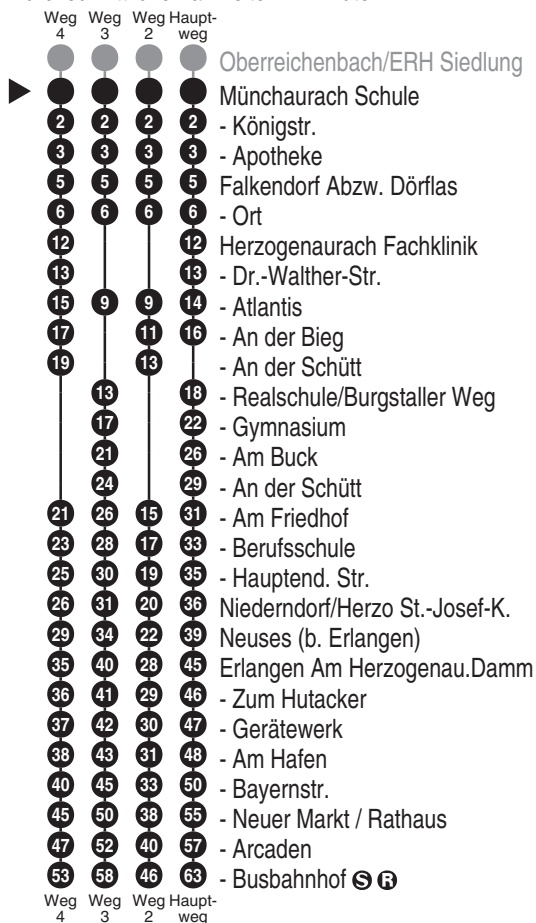

**OVF**

Omnibusverkehr Franken GmbH  
 NL Mittelfranken; Verkaufsbüro Nürnberg  
 Breslauer Str. 376; 90471 Nürnberg  
**Tel. 0911 65005665**  
[www.dbregiobus-bayern.de](http://www.dbregiobus-bayern.de)  
[kundendialog.regiobusbayern@deutschebahn.com](mailto:kundendialog.regiobusbayern@deutschebahn.com)  
[deutschebahn.com](http://deutschebahn.com)

Abfahrten auf Ihr Handy:  
 QR-Code abfotografieren

<http://m.vgn.de/ezm/ovf/de:09572:6312>

Abfahrtszeiten ab  
**Münchaurach Schule**

Richtung

**Erlangen Busbahnhof**

Baustellenfahrplan, gültig von 10.09.2024 bis vsl. Ende 2026

Durchschnittliche Fahrzeiten in Minuten

Uhr	Montag - Freitag	Samstag	Sonn- / Feiertag	Uhr
4				4
5				5
6				6
7	06 25 <sup>3</sup> <sub>A2</sub>			7
8	20 <sup>2</sup>			8
9				9
10				10
11				11
12				12
13				13
14	44 <sup>4</sup>			14
15				15
16				16
17				17
18				18
19				19
20				20
21				21
22				22
23	10 <sup>2</sup>			23
0				0

Fahrten ohne Fahrwegangabe nehmen den Hauptweg  
 2...4 = fährt Weg 2 bis 4

A2 = Bus kommt aus Oberreichenbach und fährt bis zur Schütt als Linie  
 241