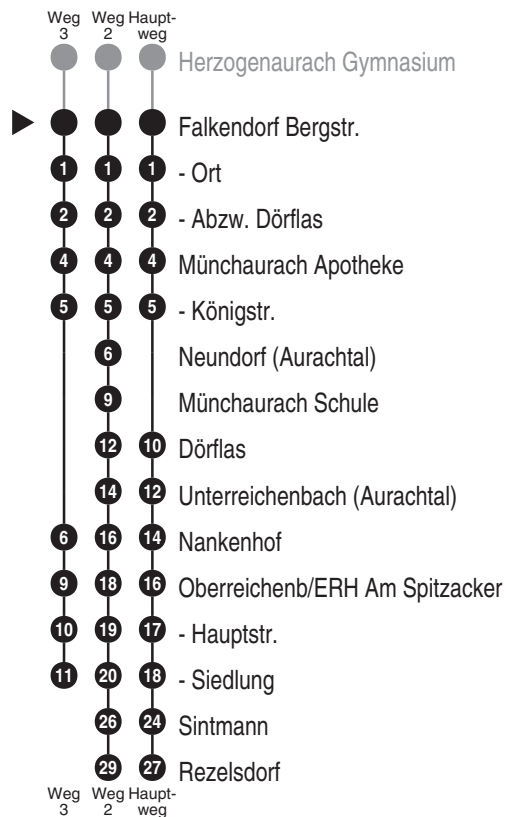

Abfahrten auf Ihr Handy:
QR-Code abfotografieren

<http://m.vgn.de/ezm/de:09572:6306>

Abfahrtszeiten ab
Falkendorf Bergstr.

Richtung

Rezelsdorf

Baustellenfahrplan, gültig von 13.03.2023 bis vsl. Ende 2026

Durchschnittliche Fahrzeiten in Minuten

Uhr	Montag - Freitag	Samstag	Sonn- / Feiertag	Uhr
4				4
5	01 ³			5
6	36			6
7	04 [■] 59			7
8		59 ³		8
9			56 ³	9
10		59 ³		10
11	37 ² _{S03}		56 ³	11
12	31 ²	59 ³		12
13	23 ² 38 ²		56 ³	13
14		59 ³		14
15	06 55		56 ³	15
16		59 ³		16
17	25		56 ³	17
18				18
19				19
20				20
21				21
22				22
23				23
0				0

Fahrten ohne Fahrwegangabe nehmen den Hauptweg 2...3 = fährt Weg 2 bis 3 ■ = verkehrt bis Münchaurach Königstr. S03 = nur mittwochs an Schultagen