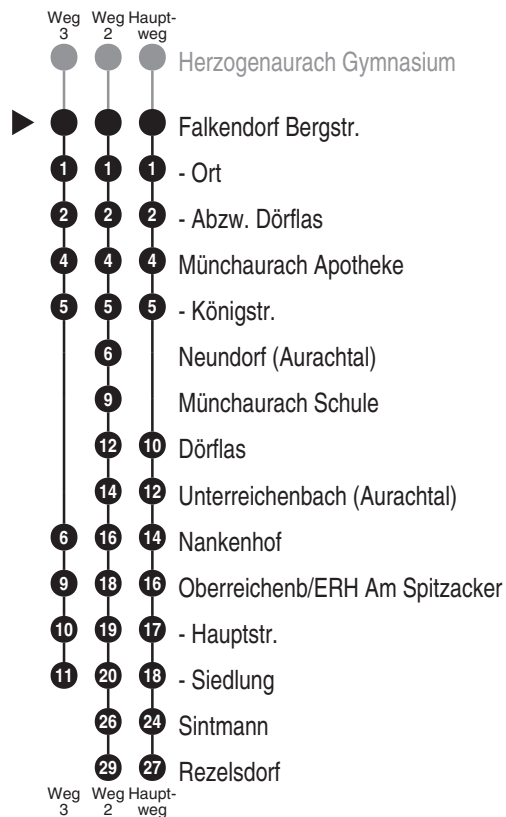

Bus
241

OVF

Omnibusverkehr Franken GmbH
NL Mittelfranken; Verkaufsbüro Nürnberg
Breslauer Str. 376; 90471 Nürnberg
Tel. 0911 65005665
www.dbreiobus-bayern.de
kundendialog.regiobusbayern@
deutschebahn.com

Abfahrten auf Ihr Handy:
QR-Code abfotografieren

<http://m.vgn.de/ezm/de:09572:6306>

Abfahrtszeiten ab
Falkendorf Bergstr.

Richtung

Rezelsdorf

Baustellenfahrplan, gültig von 13.03.2023 bis vsl. Ende 2026

Durchschnittliche Fahrzeiten in Minuten

| Uhr | Montag - Freitag | Samstag | Sonn- / Feiertag | Uhr |
|-----|---------------------------------|-----------------|------------------|-----|
| 4 | | | | 4 |
| 5 | 01 ³ | | | 5 |
| 6 | 36 | | | 6 |
| 7 | 04 [■] 59 | | | 7 |
| 8 | | 59 ³ | | 8 |
| 9 | | | 56 ³ | 9 |
| 10 | | 59 ³ | | 10 |
| 11 | 37 ² _{S03} | | 56 ³ | 11 |
| 12 | 31 ² | 59 ³ | | 12 |
| 13 | 23 ² 38 ² | | 56 ³ | 13 |
| 14 | | 59 ³ | | 14 |
| 15 | 06 55 | | 56 ³ | 15 |
| 16 | | 59 ³ | | 16 |
| 17 | 25 | | 56 ³ | 17 |
| 18 | | | | 18 |
| 19 | | | | 19 |
| 20 | | | | 20 |
| 21 | | | | 21 |
| 22 | | | | 22 |
| 23 | | | | 23 |
| 0 | | | | 0 |

Fahrten ohne Fahrwegangabe nehmen den Hauptweg 2...3 = fährt Weg 2 bis 3 ■ = verkehrt bis Münchaurach Königstr. S03 = nur mittwochs an Schultagen