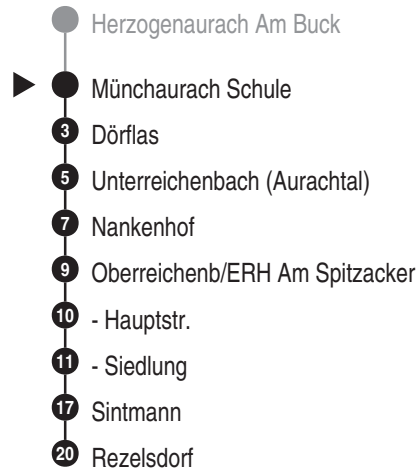

Abfahrten auf Ihr Handy:
QR-Code abfotografieren

<http://m.vgn.de/ezm/de:09572:6312>

Abfahrtszeiten ab
Münchaurach Schule

Richtung

Rezelsdorf

Durchschnittliche Fahrzeiten in Minuten

Baustellenfahrplan, gültig von 13.03.2023 bis vsl. Ende 2026

Uhr	Montag - Freitag	Samstag	Sonn- / Feiertag	Uhr
4				4
5				5
6				6
7				7
8				8
9				9
10				10
11	46 ^{S03}			11
12	40			12
13	32 47			13
14				14
15				15
16				16
17				17
18				18
19				19
20				20
21				21
22				22
23				23
0				0

S03 = nur mittwochs an Schultagen