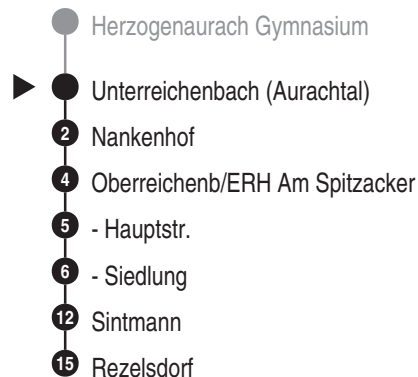

Abfahrten auf Ihr Handy:
QR-Code abfotografieren

<http://m.vgn.de/ezm/de:09572:6318>

Abfahrtszeiten ab

Unterreichenbach (Aurachtal)

Richtung

Rezelsdorf

Durchschnittliche Fahrzeiten in Minuten

Baustellenfahrplan, gültig von 13.03.2023 bis vsl. Ende 2026

Uhr	Montag - Freitag	Samstag	Sonn- / Feiertag	Uhr
4				4
5				5
6	48			6
7				7
8	11			8
9				9
10				10
11	51 ^{S03}			11
12	45			12
13	38 52			13
14				14
15	18			15
16	07			16
17	37			17
18				18
19				19
20				20
21				21
22				22
23				23
0				0

S03 = nur mittwochs an Schultagen