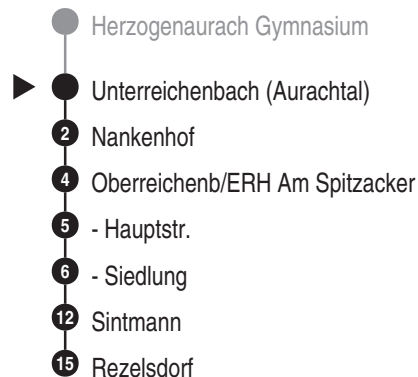

Abfahrten auf Ihr Handy:  
QR-Code abfotografieren

<http://m.vgn.de/ezm/de:09572:6318>

Abfahrtszeiten ab

**Unterreichenbach (Aurachtal)**

Richtung

**Rezelsdorf**

Durchschnittliche Fahrzeiten in Minuten

Baustellenfahrplan, gültig von 13.03.2023 bis vsl. Ende 2026

Uhr	Montag - Freitag	Samstag	Sonn- / Feiertag	Uhr
4				4
5				5
6	48			6
7				7
8	11			8
9				9
10				10
11	51 <sup>S03</sup>			11
12	45			12
13	38    52			13
14				14
15	18			15
16	07			16
17	37			17
18				18
19				19
20				20
21				21
22				22
23				23
0				0

S03 = nur mittwochs an Schultagen