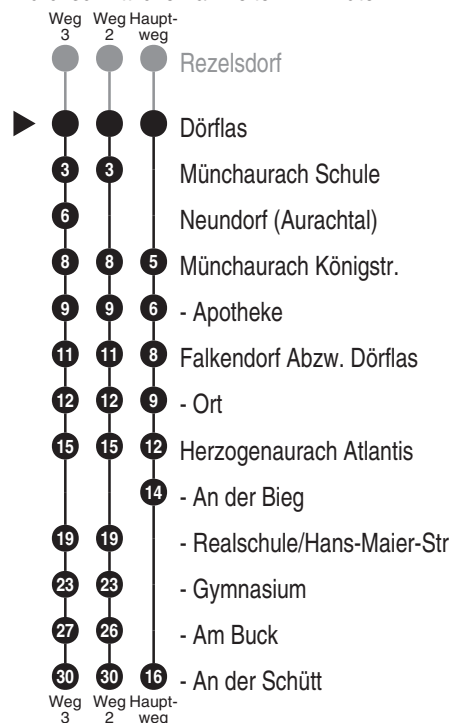

Abfahrten auf Ihr Handy:  
QR-Code abfotografieren

<http://m.vgn.de/ezm/de:09572:6301>

Abfahrtszeiten ab

**Dörflas**

Richtung

**Herzogenaurach An der Schütt**

Durchschnittliche Fahrzeiten in Minuten

Baustellenfahrplan, gültig von 13.03.2023 bis vsl. Ende 2026

Uhr	Montag - Freitag	Samstag	Sonn- / Feiertag	Uhr
4				4
5				5
6	39 <sup>*Aa</sup>			6
7	22 <sup>2.Aa</sup>			7
8	47 <sup>2</sup>			8
9				9
10				10
11				11
12	25 <sup>S03</sup>			12
13	19			13
14	29			14
15	52 <sup>3</sup>			15
16	42			16
17				17
18	11 <sup>2</sup>			18
19				19
20				20
21				21
22				22
23				23
0				0

Fahrten ohne Fahrwegangabe nehmen den Hauptweg ■ = verkehrt bis Münchaurach Schule Aa = Bus fährt weiter nach Erlangen (siehe Linie 201) S03 = nur mittwochs an Schultagen  
2...3 = fährt Weg 2 bis 3 ✕ = verkehrt bis Münchaurach Königstr.