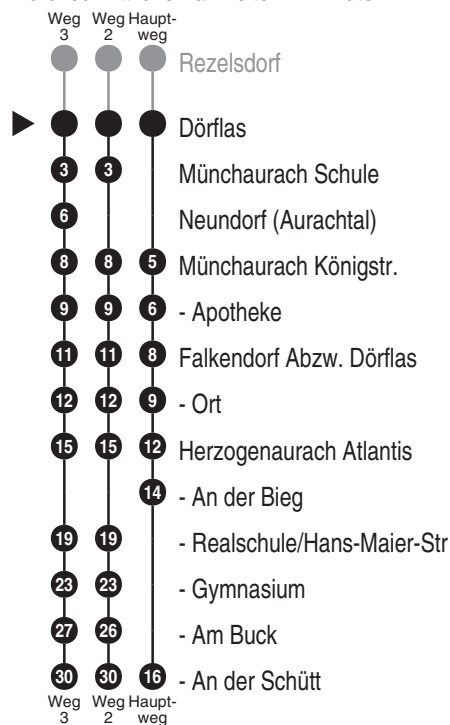

Abfahrten auf Ihr Handy:
QR-Code abfotografieren

<http://m.vgn.de/ezm/de:09572:6301>

Abfahrtszeiten ab

Dörflas

Richtung

Herzogenaurach An der Schütt

Durchschnittliche Fahrzeiten in Minuten

Baustellenfahrplan, gültig von 13.03.2023 bis vsl. Ende 2026

Uhr	Montag - Freitag	Samstag	Sonn- / Feiertag	Uhr
4				4
5				5
6	39 ^{*Aa}			6
7	22 ^{2.Aa}			7
8	47 ²			8
9				9
10				10
11				11
12	25 ^{S03}			12
13	19			13
14	29			14
15	52 ³			15
16	42			16
17				17
18	11 ²			18
19				19
20				20
21				21
22				22
23				23
0				0

Fahrten ohne Fahrwegangabe nehmen den Hauptweg ■ = verkehrt bis Münchaurach Schule Aa = Bus fährt weiter nach Erlangen (siehe Linie 201) S03 = nur mittwochs an Schultagen
2...3 = fährt Weg 2 bis 3 ✖ = verkehrt bis Münchaurach Königstr.