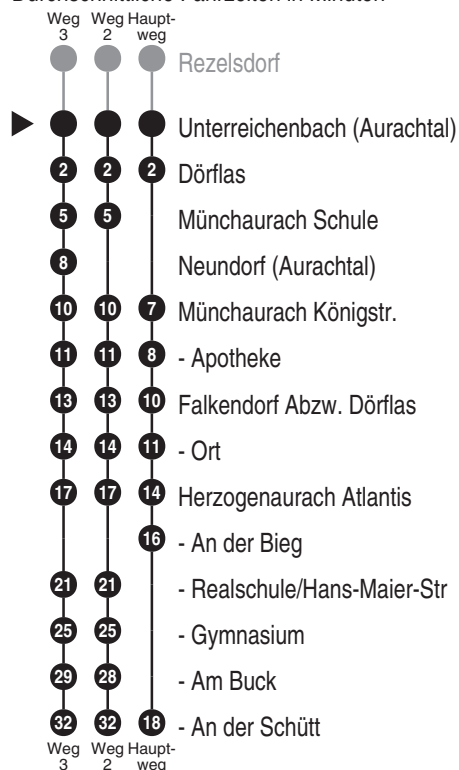

Abfahrten auf Ihr Handy:
QR-Code abfotografieren

<http://m.vgn.de/ezm/de:09572:6318>

Abfahrtszeiten ab

Unterreichenbach (Aurachtal)

Richtung

Herzogenaurach An der Schütt

Baustellenfahrplan, gültig von 13.03.2023 bis vsl. Ende 2026

Durchschnittliche Fahrzeiten in Minuten

Uhr	Montag - Freitag	Samstag	Sonn- / Feiertag	Uhr
4				4
5				5
6	37 ^{Aa} *			6
7	20 ^{Aa} 2.■			7
8	45 ²			8
9				9
10				10
11				11
12	23 ^{S03}			12
13	17			13
14	27			14
15	50 ³			15
16	40			16
17				17
18	09 ²			18
19				19
20				20
21				21
22				22
23				23
0				0

Fahrten ohne Fahrwegangabe nehmen den Hauptweg ■ = verkehrt bis Münchaurach Schule Aa = Bus fährt weiter nach Erlangen (siehe Linie 201) S03 = nur mittwochs an Schultagen
2...3 = fährt Weg 2 bis 3 ✖ = verkehrt bis Münchaurach Königstr.