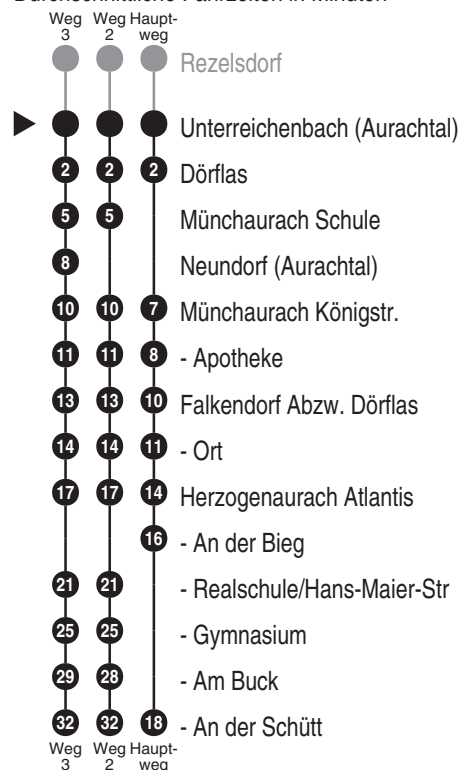

Abfahrten auf Ihr Handy:
QR-Code abfotografieren

<http://m.vgn.de/ezm/de:09572:6318>

Abfahrtszeiten ab

Unterreichenbach (Aurachtal)

Richtung

Herzogenaurach An der Schütt

Baustellenfahrplan, gültig von 13.03.2023 bis vsl. Ende 2026

Durchschnittliche Fahrzeiten in Minuten

Uhr	Montag - Freitag	Samstag	Sonn- / Feiertag	Uhr
4				4
5				5
6	37 ^{Aa} *			6
7	20 ^{Aa} 2.■			7
8	45 ²			8
9				9
10				10
11				11
12	23 ^{S03}			12
13	17			13
14	27			14
15	50 ³			15
16	40			16
17				17
18	09 ²			18
19				19
20				20
21				21
22				22
23				23
0				0

Fahrten ohne Fahrwegangabe nehmen den Hauptweg ■ = verkehrt bis Münchaurach Schule Aa = Bus fährt weiter nach Erlangen (siehe Linie 201) S03 = nur mittwochs an Schultagen
2...3 = fährt Weg 2 bis 3 ✖ = verkehrt bis Münchaurach Königstr.