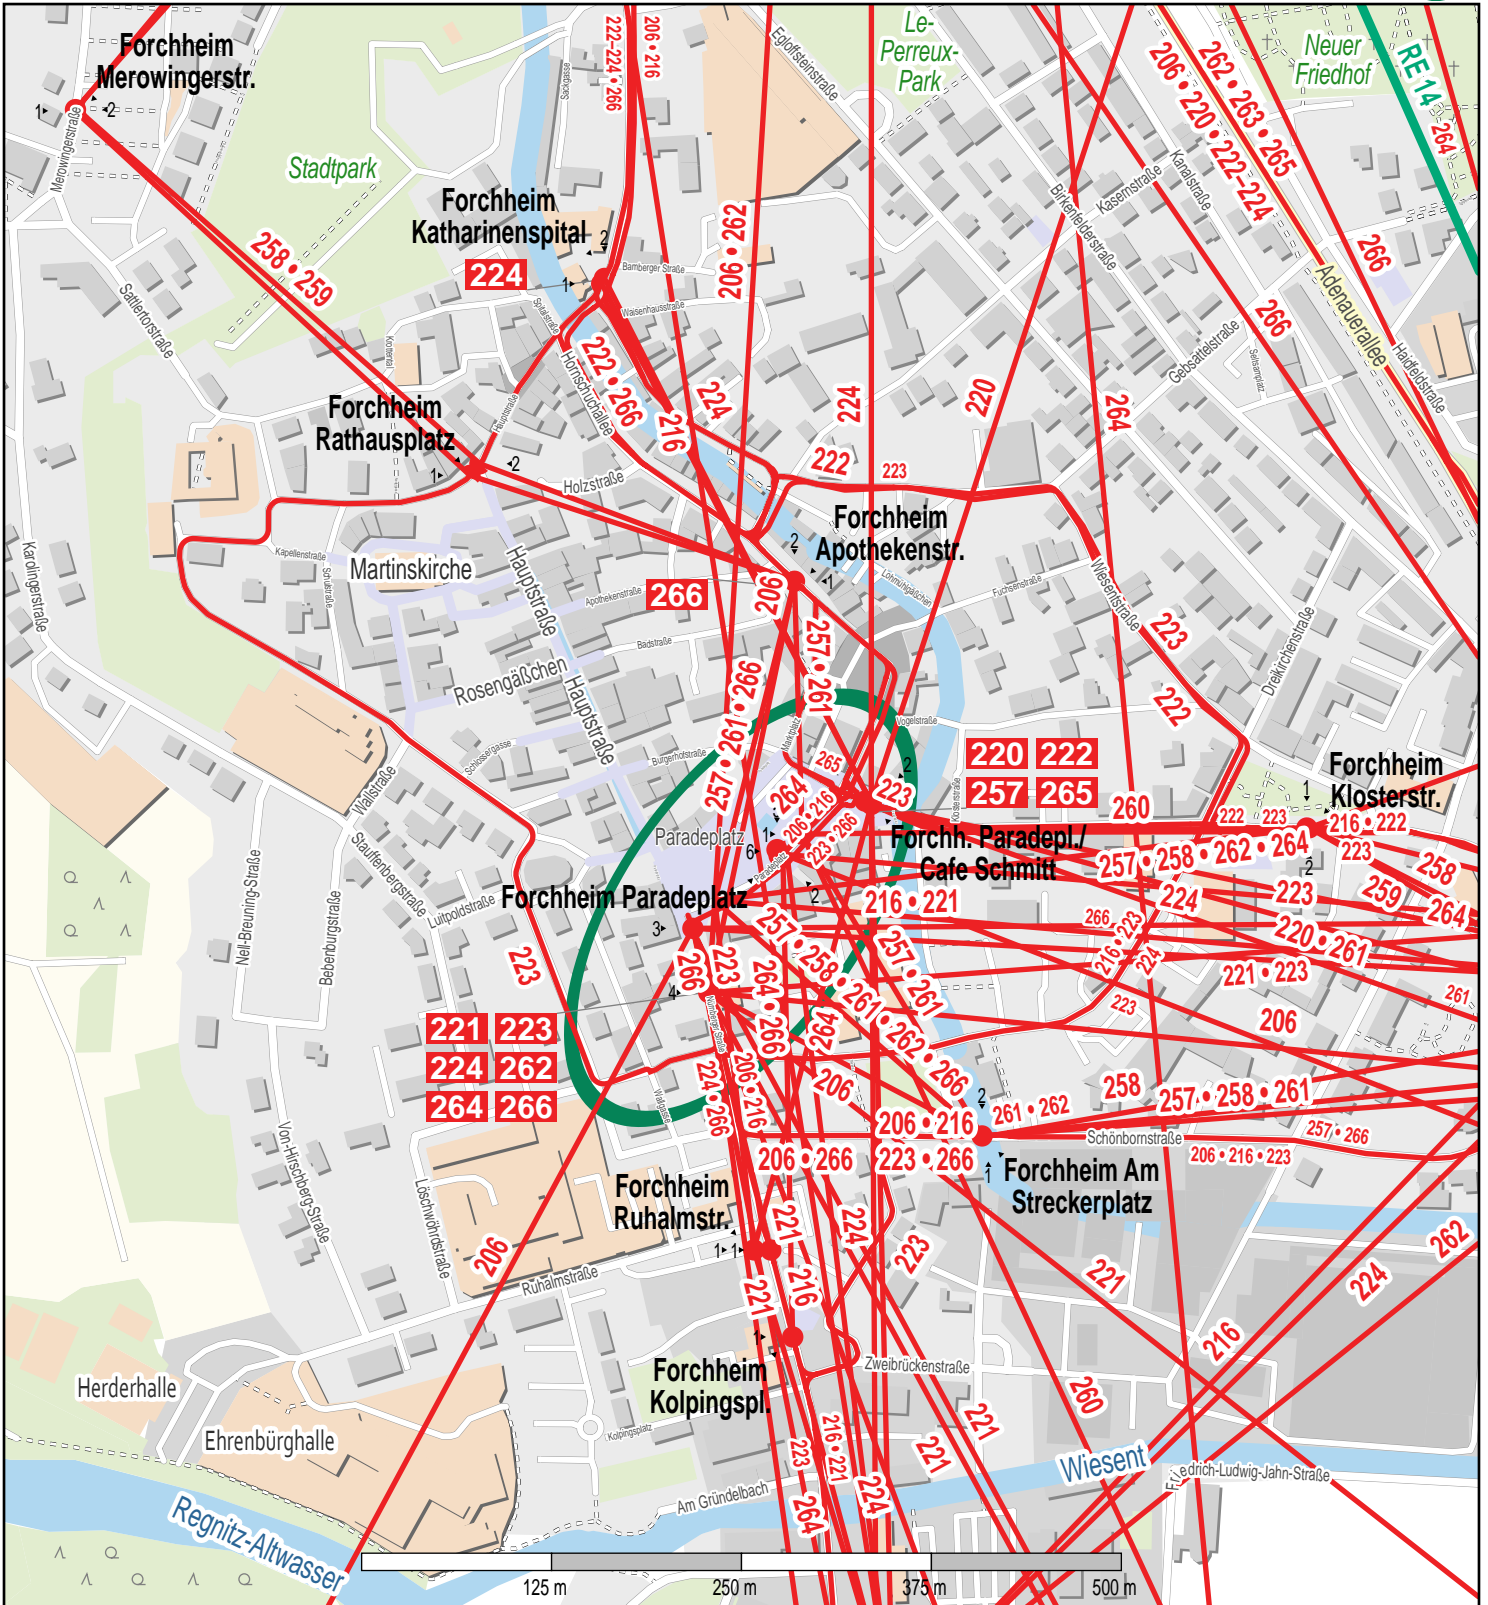

Haltestelle Forchheim Paradeplatz

© OpenStreetMap-Mitwirkende
Bus

Gueltig ab: 14.12.2025