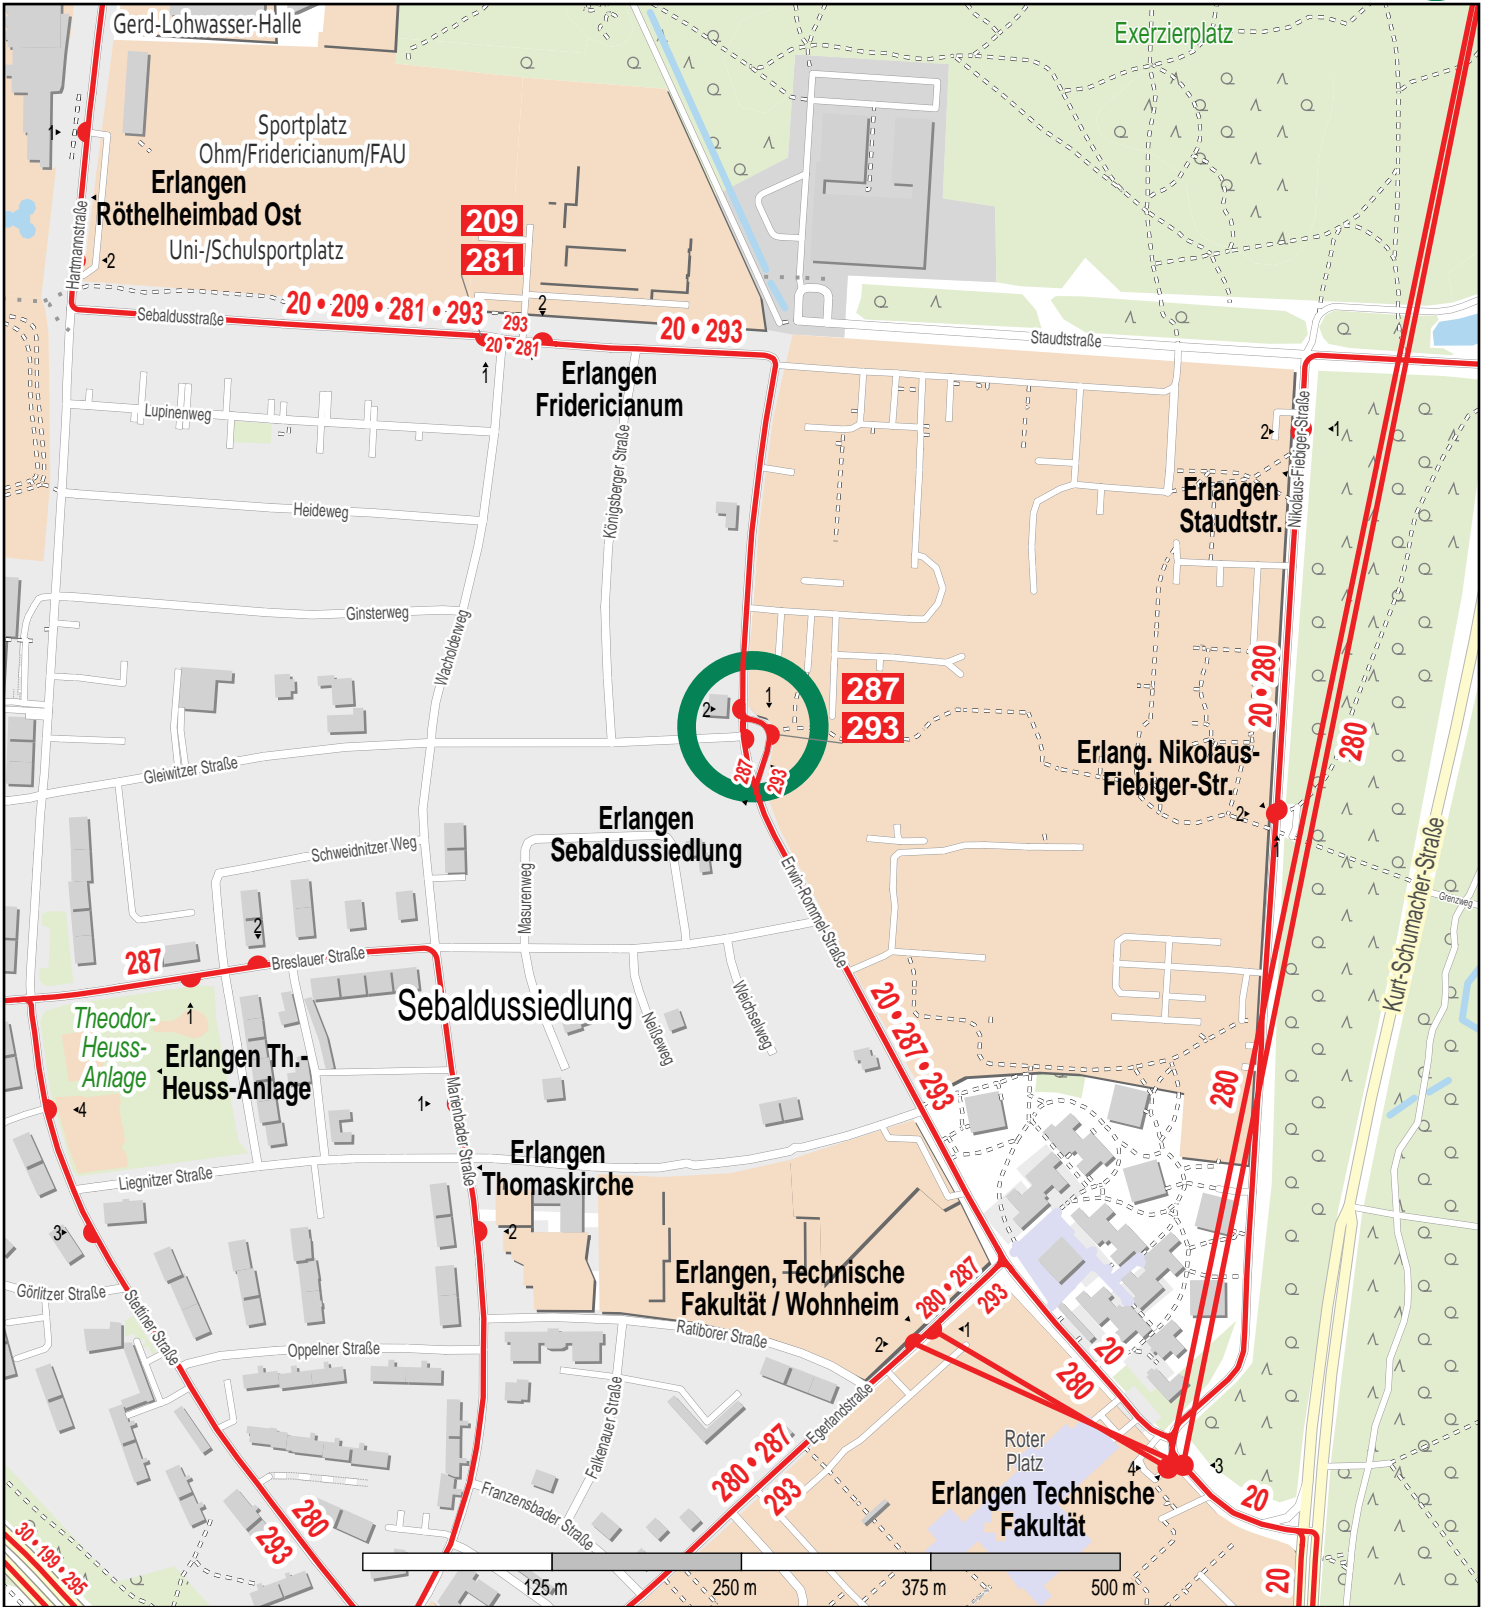

Haltestelle Erlangen Sebaldussiedlung

© OpenStreetMap-Mitwirkende
Bus

Gueltig ab: 14.12.2025