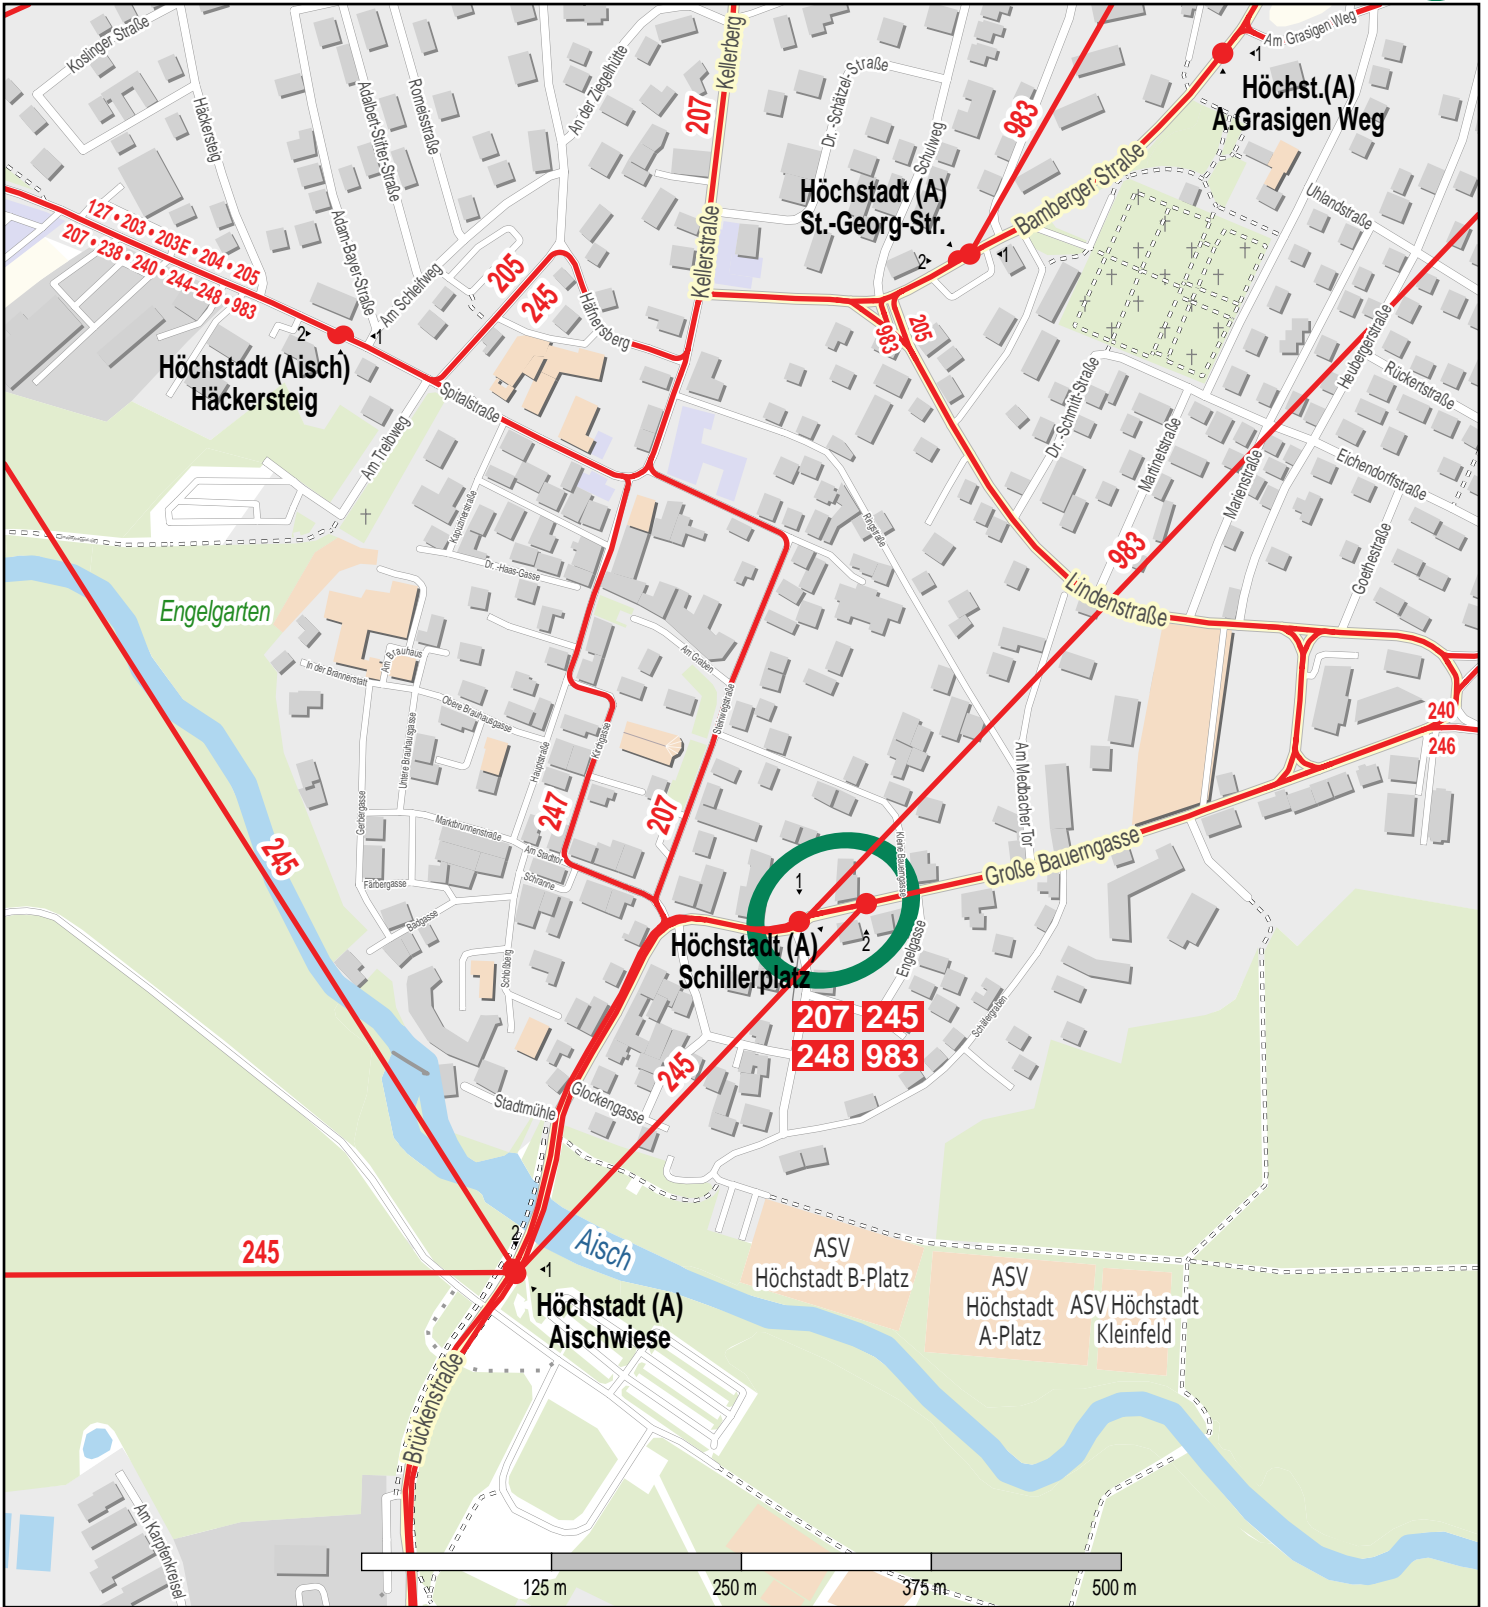

Haltestelle Höchststadt (A) Schillerplatz

© OpenStreetMap-Mitwirkende
Bus

Gueltig ab: 14.12.2025